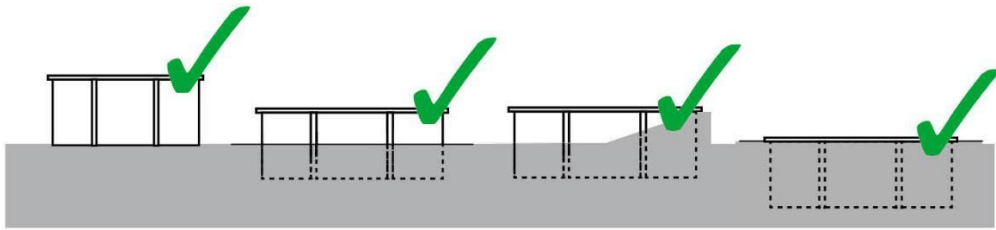

Betonplatte: Erforderlich (Metallkeil)
Concrete platform: Obligatory (Metallic wedge)

PALETTE 1 PALLET 1

PALETTE 2 PALLET 2

Anzahl Units	1
Maße Size	400 x 120 x 55 cm
Umfang Volume	3,44 m³
Gewicht Weight	1200kg

Anzahl Units	1
Maße Size	200 x 80 x 100 cm
Umfang Volume	1,6 m³
Gewicht Weight	300kg

PALETTEN 1+2 PALLET 1+2

Maße Size	410 X 120 X 170 cm
Umfang Volume	8,36 m³
Gewicht Weight	1500kg

Einbauvideo
Assembly video

ZUSATZPRODUKTE COMPLEMENTARY PRODUCTS