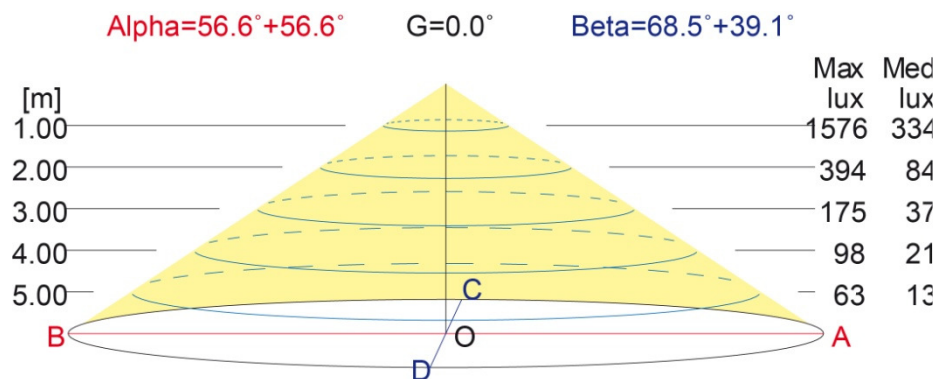

PRODUCTO: **PROYECTOR DESIGN**

PRODUCT: **DESIGN PROJECTOR**

RGB (MULTICOLOR - MULTICOLOUR)

Lámpara Lamp	Tensión nominal Rated voltage	Vatios Watts	Vida Lifespan	Temperatura de color Colour temperature	Cable Cable	Protección IP IP Protection	
LEDs	12 V AC	40 W (55 VA)	70% del flujo luminoso a 50.000 70% of luminous flux at 50.000	-	H07RN-F 2x1,5 mm ²	IPX8	Operar únicamente con un transformador de seguridad. To be used only with a safety transformer

PRODUCTO: **PROYECTOR DESIGN**

PRODUCT: **DESIGN PROJECTOR**

BLANCO - WHITE (MONOCOLOR - MONOCOLOUR)

Lámpara Lamp	Tensión nominal Rated voltage	Vatios Watts	Vida Lifespan	Temperatura de color Colour temperature	Cable Cable	Protección IP IP Protection	
LEDs	12 V AC	45 W (50 VA)	70% del flujo luminoso a 50.000 70% of luminous flux at 50.000	-	H07RN-F 2x1,5 mm ²	IPX8	Operar únicamente con un transformador de seguridad. To be used only with a safety transformer