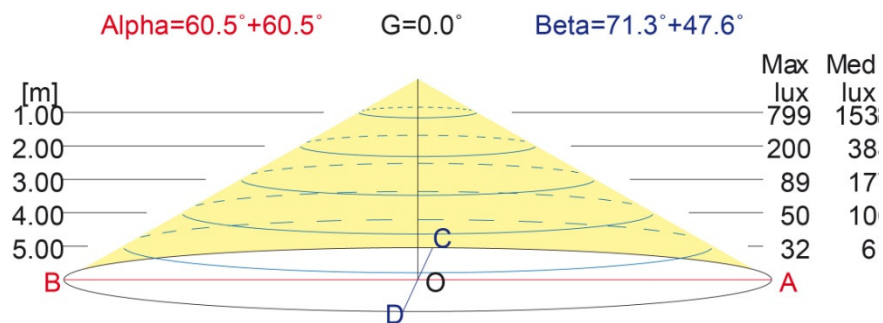

PRODUCTO: **PROYECTOR DESIGN**

PRODUCT: **DESIGN PROJECTOR**

RGB (MULTICOLOR - MULTICOLOUR)

Lámpara Lamp	Tensión nominal Rated voltage	Vatios Watts	Vida Lifespan	Temperatura de color Colour temperature	Cable Cable	Protección IP IP Protection	
LEDs	12 V AC	40 W (55 VA)	70% del flujo luminoso a 50.000 70% of luminous flux at 50.000	-	H07RN-F 2x1,5 mm ²	IPX8	Operar únicamente con un transformador de seguridad. To be used only with a safety transformer

PRODUCTO: **PROYECTOR DESIGN**

PRODUCT: **DESIGN PROJECTOR**

BLANCO - WHITE (MONOCOLOR - MONOCOLOUR)

Lámpara Lamp	Tensión nominal Rated voltage	Vatios Watts	Vida Lifespan	Temperatura de color Colour temperature	Cable Cable	Protección IP IP Protection	
LEDs	12 V AC	45 W (50 VA)	70% del flujo luminoso a 50.000 70% of luminous flux at 50.000	-	H07RN-F 2x1,5 mm ²	IPX8	Operar únicamente con un transformador de seguridad. To be used only with a safety transformer