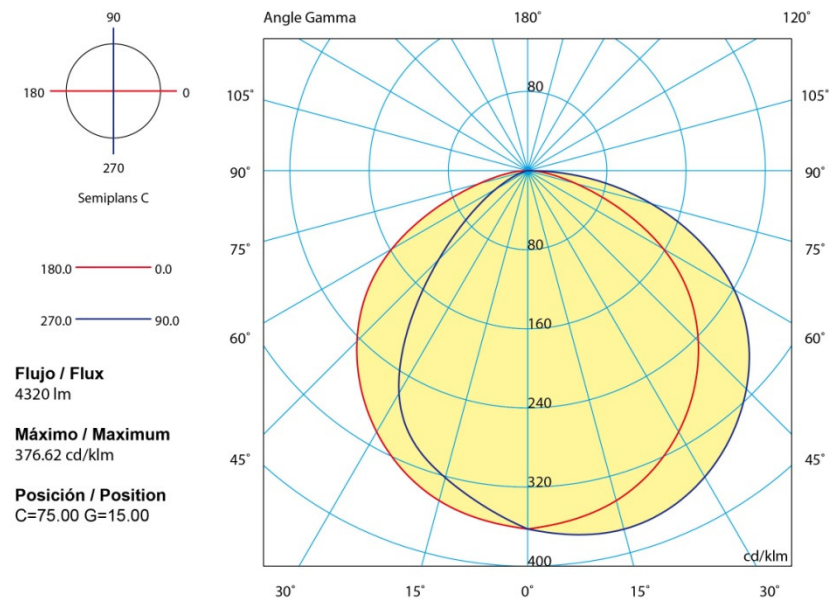

PRODUCTO: **PROYECTOR DESIGN**

PRODUCT: **DESIGN PROJECTOR**

BLANCO - WHITE (MONOCOLOR - MONOCOLOUR)

Lámpara Lamp	Tensión nominal Rated voltage	Vatios Watts	Vida Lifespan	Temperatura de color Colour temperature	Cable Cable	Protección IP IP Protection	
LEDs	12 V AC	45 W (50 VA)	70% del flujo luminoso a 50.000 70% of luminous flux at 50.000	-	H07RN-F 2x1,5 mm²	IPX8	Operar únicamente con un transformador de seguridad. To be used only with a safety transformer