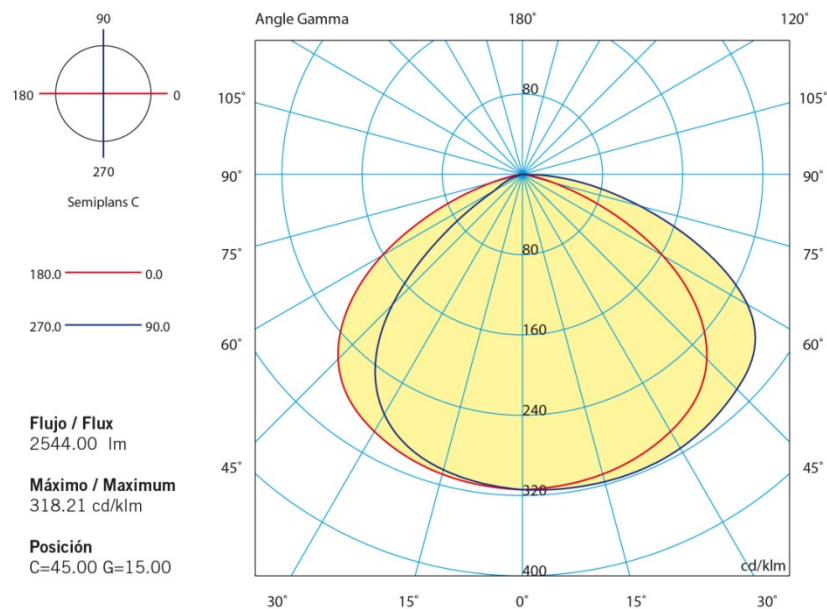

PRODUCTO: **PROYECTOR DESIGN**

PRODUCT: **DESIGN PROJECTOR**

RGB (MULTICOLOR - MULTICOLOUR)

Lámpara Lamp	Tensión nominal Rated voltage	Vatios Watts	Vida Lifespan	Temperatura de color Colour temperature	Cable Cable	Protección IP IP Protection	
LEDs	12 V AC	40 W (55 VA)	70% del flujo luminoso a 50.000 70% of luminous flux at 50.000	-	H07RN-F 2x1,5 mm ²	IPX8	Operar únicamente con un transformador de seguridad. To be used only with a safety transformer

PRODUCTO: **PROYECTOR DESIGN**

PRODUCT: **DESIGN PROJECTOR**

BLANCO - WHITE (MONOCOLOR - MONOCOLOUR)

Lámpara Lamp	Tensión nominal Rated voltage	Vatios Watts	Vida Lifespan	Temperatura de color Colour temperature	Cable Cable	Protección IP IP Protection	
LEDs	12 V AC	45 W (50 VA)	70% del flujo luminoso a 50.000 70% of luminous flux at 50.000	-	H07RN-F 2x1,5 mm ²	IPX8	Operar únicamente con un transformador de seguridad. To be used only with a safety transformer