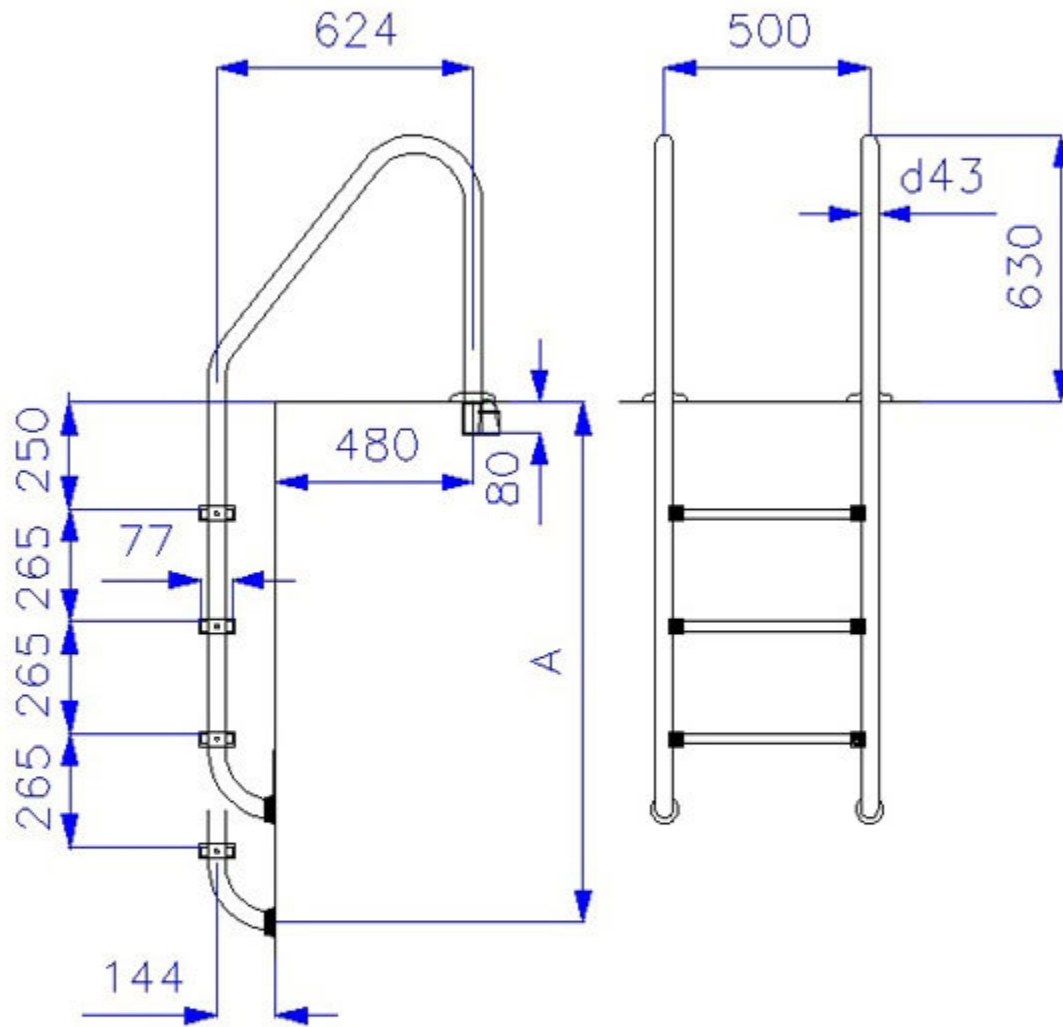

TIEFBECKENLEITER, WEIT

Stufenzahl	2	3	4	5
Leiterlänge A	694mm	959mm	1224mm	1489mm