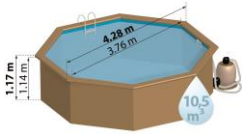

Betonplatte: empfehlenswert
Concrete platform: Optional

PALETTE 1 PALLET 1

PALETTE 2 PALLET 2

Anzahl Units	1
Maße Size	180 X 105 X 75 cm
Umfang Volume	1,41 m³
Gewicht Weight	690 kg

Anzahl Units	1
Maße Size	120 X 80 X 78 cm
Umfang Volume	0,74 m³
Gewicht Weight	115 kg

PALETTE 1+2 PALLET 1+2

Maße Size	180 X 105 X 153 cm
Umfang Volume	2,89 m³
Gewicht Weight	805 kg

Einbauvideo
Assembly video

ZUSATZPRODUKTE COMPLEMENTARY PRODUCTS