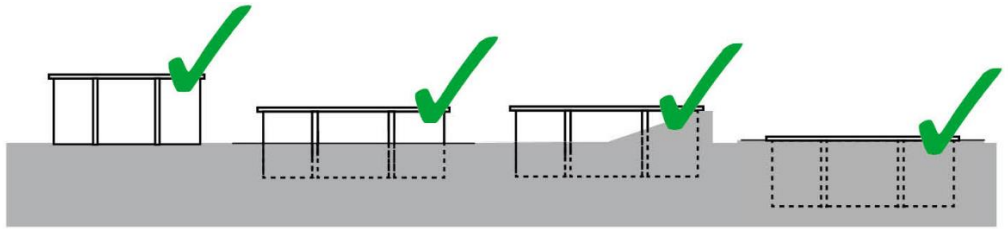

Gre

SunBay

EVORA
PLUS

i

Referencia	800009 Evora Plus
Descripción	Piscina madera rectangular
Estructura	Madera
Dimensiones exteriores	620 x 420 x 136 cm
Dimensiones interiores	486 x 373 x 133 cm
Volumen	22 m ³
Linea de agua	123 cm
Espacio instalación	659 x 461 X 17 cm (5,17 m ³)
Madera	Sin machihembrar

**Estructura Structure**

Madera – 46 mm
Wood – 46 mm

**Liner Liner**

PVC – Azul – 75/100
PVC – Blue – 75/100

**Perfilería Profiles**

Playas: 4: 145x 2104 mm + 4:145x3090mm +
4:145x1959mm + 4:145x2945mm (playa doble)
Edges: 4: 145x 2104 mm + 4:145x3090mm +
4:145x1959mm + 4:145x2945mm (double edges)
(Playas/Edges: 145+145: 290 mm ancho /width)

**Embellecedores metálicos Metal covers****Manta Bottom protective blanket**

Fondo + pared (200g/m²)
Floor + wall (200g/m²)

**Filtración Filtration**

Arena: ± 85 kg (incluida) - Silex 0,4 - 0,8 mm
Cuba: Ø500 - 770W - Válvula 5 vías
Caudal: 8m³ /h
Sand: ± 85 kg (included) - Silex 0,4 - 0,8 mm
Tank: Ø500 – 770W- Valve 5 ways
Flow: 8m³ /h

**Skimmer Skimmer**

Color: Blanco
Color: White

**Escalera Ladder**

Madera + Inox
Wood outside +Stainless inside

**Kit acceso al skimmer
Skimmer access kit**

Losa de hormigón: Obligatorio (vigas metálicas)
Concrete slab: Obligatory (Buried steel beam)