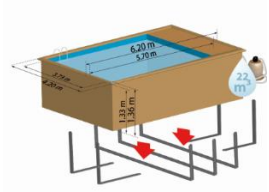

Losa de hormigón: Obligatorio (vigas metálicas)
Concrete slab: Obligatory (Buried steel beam)

PALETIZADO 1

PALLET 1

Unidades Units	1
Medidas Size	405 x 102 x 72 cm
Volumen Volume	3,26 m³
Peso Weight	1471 kg

PALETIZADO 2

PALLET 2

Unidades Units	1
Medidas Size	200 x 80 x 100 cm
Volumen Volume	1,6 m³
Peso Weight	425 kg