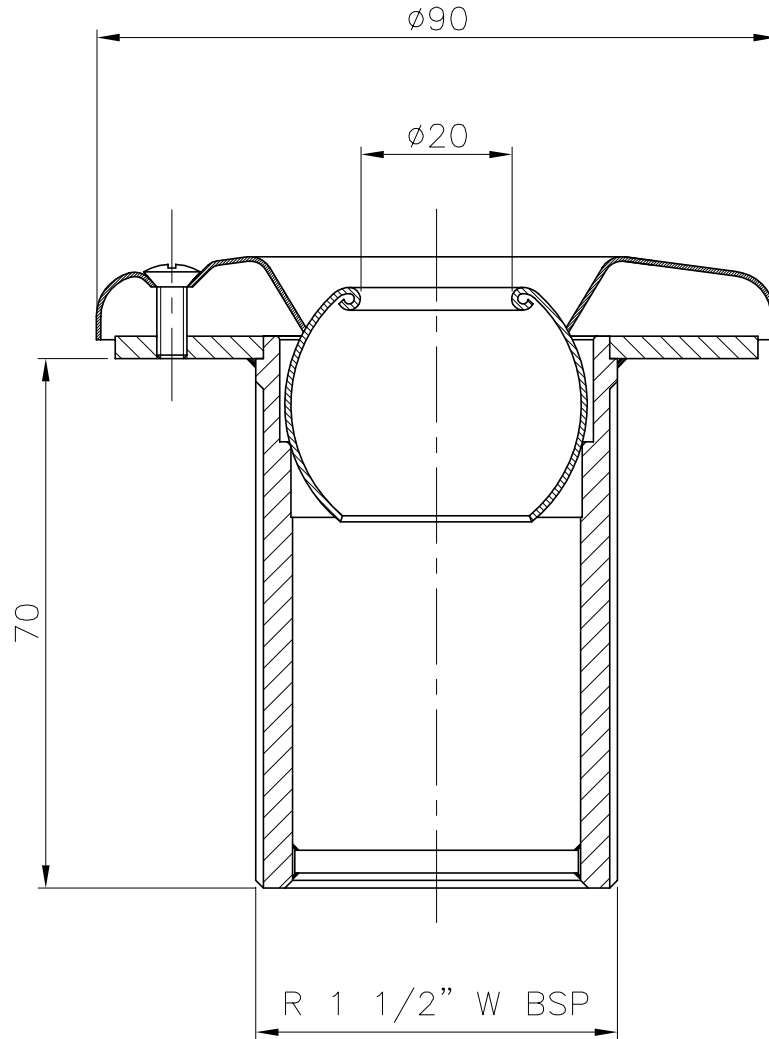

VÁLIDO SÓLO PARA INFORMACIÓN

Pos.	Modificació	Tolerància general:		Material:	AISI-316		N°peces:	
			Data	Nom	Denomin.	BOQUILLA IMPULSIÓN L=70		Format:
		Dibuixat	24.07.02	B.Bosch	Conjunt:			Escala:
		Comprovat	24.07.02	J.Morral			Revisió:	
		 		Codi:	16326		1	
		Substítueix a:		Data				
		Substítueix a:		Data				