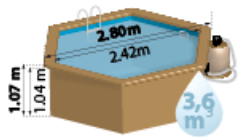

LILI 2

Referencia	800008 LILI 2
Descripción	Piscina madera redonda
Estructura	Madera
Dimensiones exteriores	Ø 280 x 107 cm
Dimensiones interiores	Ø 242 x 104 cm
Volumen	3,6 m ³
Línea de agua	97 cm
Espacio instalación	268 x 268 X 10 cm (0,72 m ³)
Madera	Sin machihembrar

Estructura Structure

Madera – 46mm
Wood – 46mm

Liner Liner

PVC – Azul – 50/100
PVC – Blue – 50/100

Perfilería Profiles

Playas: 6: 190x 1472mm (playasimple)
Edges: 6: 190x 1472mm (simple edge)

Manta Bottom protective blanket

Suelo (100g/m²)
Floor (100g/m²)

Filtración Filtration

Aqualoon : 320g (incluye)
Cuva: Ø200 – 100W – caudal grupo 4m³/h
Aqualoon: 320g (included)
Tank: Ø 200 – 100W – Group flow: 4m³/h

Skimmers Skimmers

Color: Blanco
Color: White

Escalera Ladder

Escalera de seguridad
plataforma 2x3 peldaños
Security – 2x3 steps platform

Solera de hormigón: Opcional
Concrete slab: Optional

PALETIZADO 1

PALLET 1

Unidades Units	1
Medidas Size	155x102 x 55 cm
Volumen Volume	0,86 m ³
Peso Weight	349kg