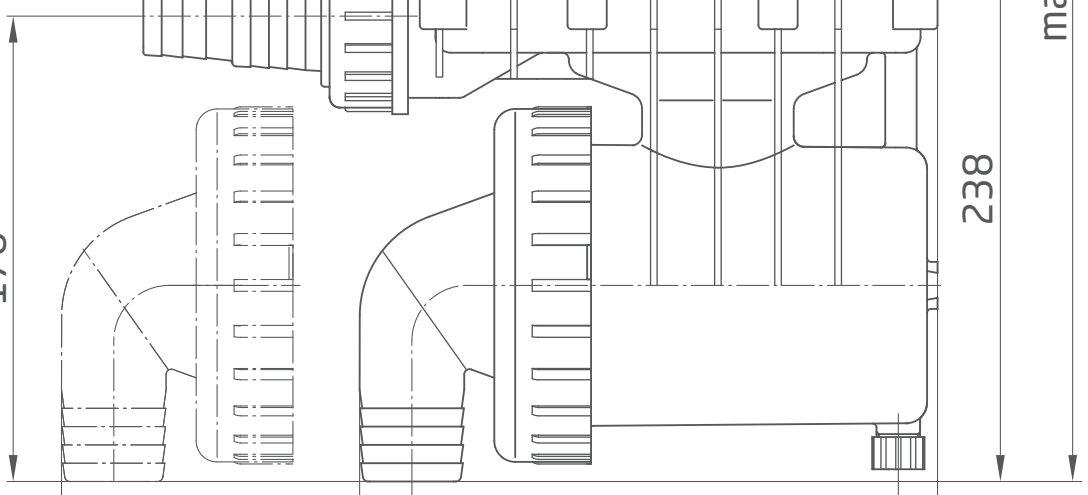

BADU Picco II

178

~140

201

238

max. 423

~90

98

84

184

304

10

130

160

10