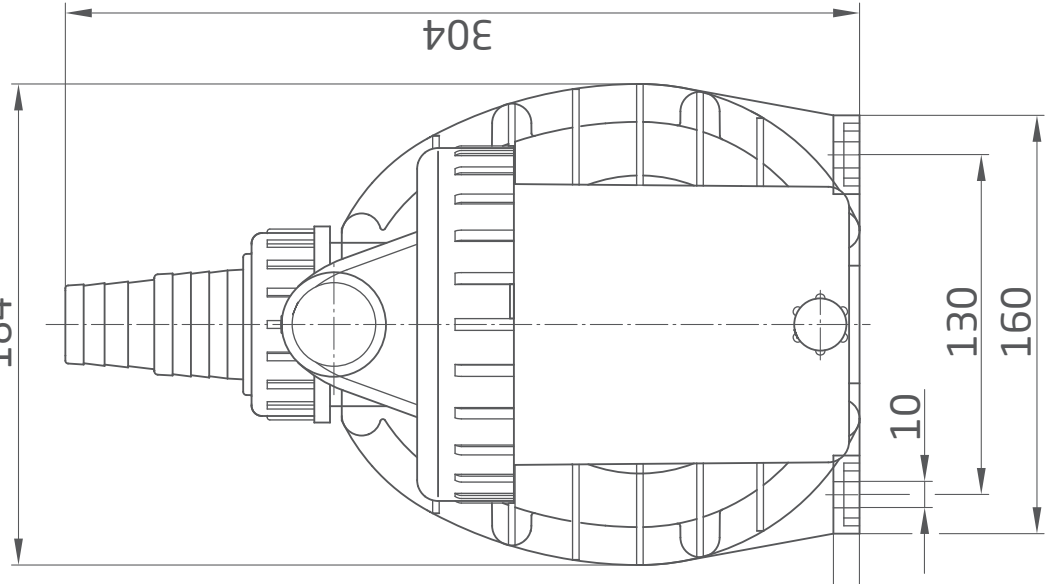

BADU Picco II

178

~140

201

238

max. 423

~90

98

84

184

304

10

130

160

10