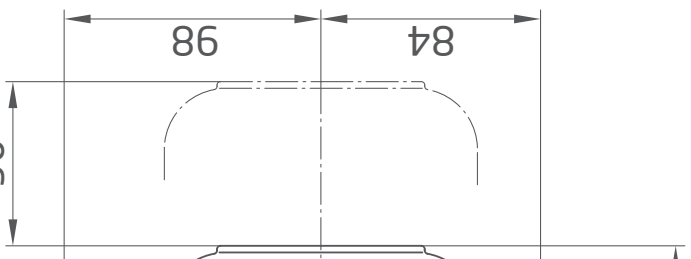

BADU Picco II

178

~140

201

238

max. 423

~90

98