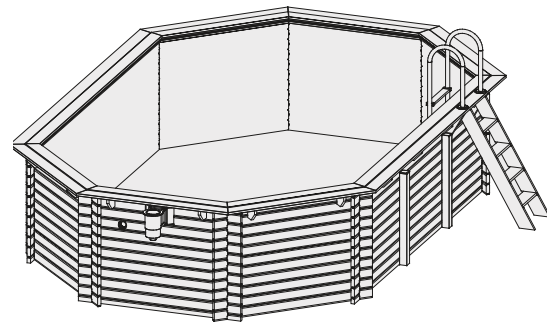

### Pool Modell 4

<b>Außenmaß Wand</b>	568 × 358 cm
<b>Außenmaß Deck</b>	610 × 400 cm
<b>Innenmaß Pool</b>	560 × 350 cm
<b>Höhe Pool</b>	124 cm
<b>Wassertiefe</b>	111 cm
<b>Wasserinhalt</b>	19 m <sup>3</sup>
<b>Wand</b>	<ul style="list-style-type: none"> <li>• 38 mm Rundprofil</li> <li>• Nordische Hölzer mit Nut und Feder</li> <li>• Kesseldruckimprägniert</li> </ul>
<b>Deck</b>	<b>Classic</b> <ul style="list-style-type: none"> <li>• 26 mm stark</li> <li>• 280 mm breit</li> <li>• Nordische Hölzer (mit Nut und Feder)</li> <li>• Kesseldruckimprägniert</li> </ul>
<b>Folie</b>	<ul style="list-style-type: none"> <li>• 0,6 mm stark</li> <li>• Material PVC, blau</li> <li>• Inkl Einhängebiese</li> <li>• Inkl Einhängeschiene</li> </ul>
<b>Leiter</b>	<ul style="list-style-type: none"> <li>• Material Edelstahl</li> <li>• Außenholzleiter kesseldruckimprägniert</li> </ul>
<b>Inklusive</b>	<ul style="list-style-type: none"> <li>• Untergrundabdeckung durch Schutzvlies, 400g/m<sup>2</sup></li> <li>• Befestigungsmaterial</li> </ul>
<b>Empfohlenes Zubehör (gegen Aufpreis)</b>	<ul style="list-style-type: none"> <li>• Filterpaket</li> </ul>