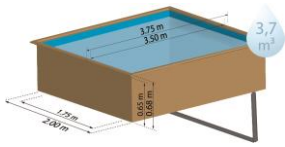

Art.-Nr.	790204 LEMON
Beschreibung	Rechteckiger Holzpool
Struktur	Holz
Außenmaße	375 x 200 x h= 68 cm
Innenmaße	350 x 175 x h= 65 cm
Wasserinhalt	3,7 m ³
Platzbedarf	475 x 300 x 15 cm (2,13 m ³)
Seiten	4

Struktur Structure

Holz – 36 mm
Wood – 36 mm

Poolfolie Liner

PVC – Blau – 50/100
PVC – Blue – 50/100

Profile Profiles

Handläufe: 4: 190 x 3000mm (einfacher Handlauf)
Edges: 4: 190 x 3000mm (simple edges)

Filteranlage Filtration

Boden (100g/m²)
Floor (100g/m²)

Betonplatte: Empfehlenswert
Optional concrete slab

PALETTE 1 PALLET 1

PALETTE 2 PALLET 2

Anzahl Units	1
Maße Size	180 X 65 X 59 cm
Umfang Volume	0,593 m ³
Gewicht Weight	325 kg

Anzahl Units	1
Maße Size	60 X 40 X 80 cm
Umfang Volume	0,192 m ³
Gewicht Weight	40 kg

ZUSATZPRODUKTE COMPLEMENTARY PRODUCTS

Winterabdeckplane
Winter cover
CI790204

Isothermische Abdeckplane
Isothermic cover
CV790204