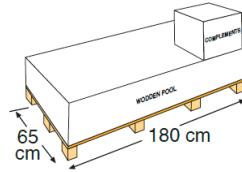

Art.-Nr.	790204 LEMON
Beschreibung	Rechteckiger Holzpool
Struktur	Holz
Außenmaße	375 x 200 x h= 68 cm
Innenmaße	350 x 175 x h= 65 cm
Wasserinhalt	3,7 m ³
Platzbedarf	475 x 300 x 15 cm (2,13 m ³)
Seiten	4

Reference	790204 LEMON
Description	Rectangular wooden pool
Structure	Wood
Exterior dimensions	375 x 200 x h= 68 cm
Interior dimensions	350 x 175 x h= 65 cm
Volume	3,7 m ³
Installation space	475 x 300 x 15 cm (2,13 m ³)
Panels	4

Boden (100g/m²)
Floor (100g/m²)

Betonplatte: Empfehlenswert
Optional concrete slab

PALETTE 1 PALLET 1

PALETTE 2 PALLET 2

Anzahl Units	1
Maße Size	180 X 65 X 59 cm
Umfang Volume	0,593 m ³
Gewicht Weight	325 kg

Anzahl Units	1
Maße Size	60 X 40 X 80 cm
Umfang Volume	0,192 m ³
Gewicht Weight	40 kg

ZUSATZPRODUKTE COMPLEMENTARY PRODUCTS

Winterabdeckplane
Winter cover
CI790204

Isothermische Abdeckplane
Isothermic cover
CV790204