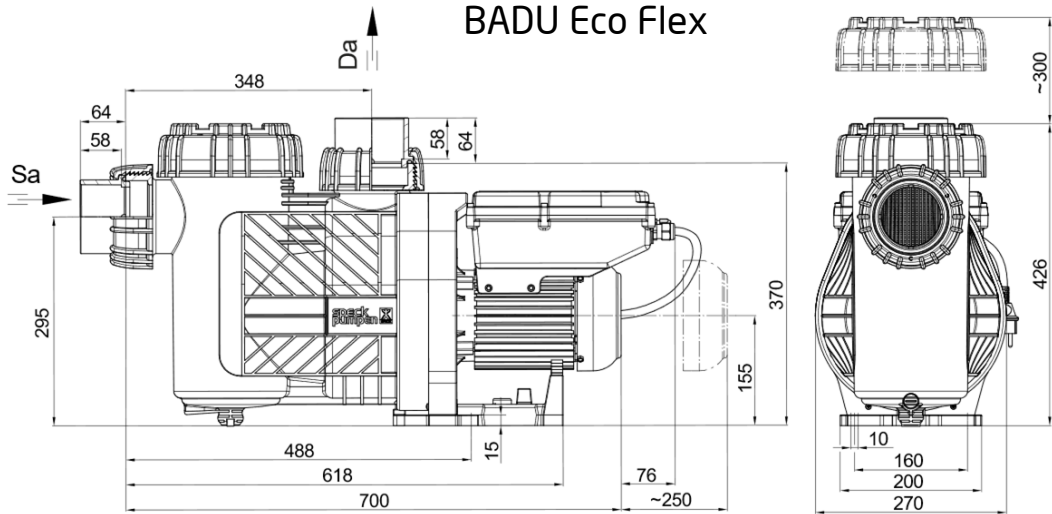

BADU Eco Flex

D90.80.019-P