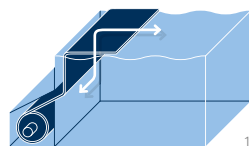

1
Der Unsichtbare:
Rucksackschacht mit
Verblendung