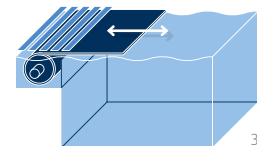

3
Perfekt integriert:
verlängertes Becken