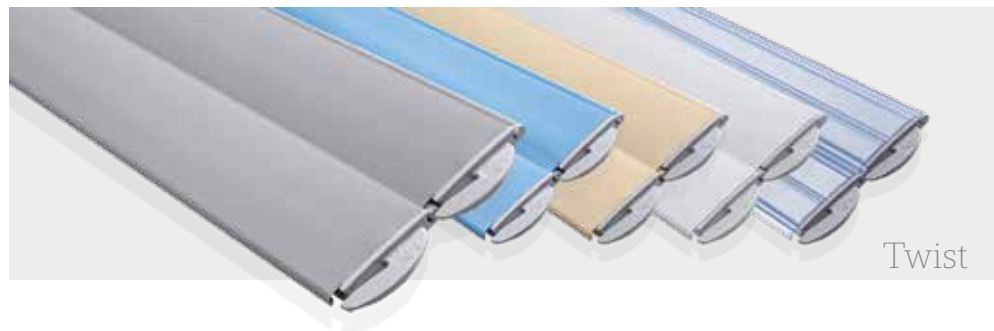

## Das wendige Profil: Twist

Die flexibelste Rollladenabdeckung in unserem Angebot.

Das 4-Kammer-Profil aus Hart-PVC kann aufgrund seines symmetrischen Aufbaus gewendet werden. Die symmetrische Form und die Breite der Lamellen führen zu einem geringeren Wickeldurchmesser, was gerade bei größeren Becken von Vorteil ist.

- *Selbstreinigung und längere Haltbarkeit durch wendbares Profil*
- *sehr edle Optik durch kaum sichtbare Fuge*
- *Einsatz bei speziellen Beckenformen (Freiformbecken, Ovalbecken, etc.)*
- *höchste Flexibilität durch symmetrischen Aufbau*