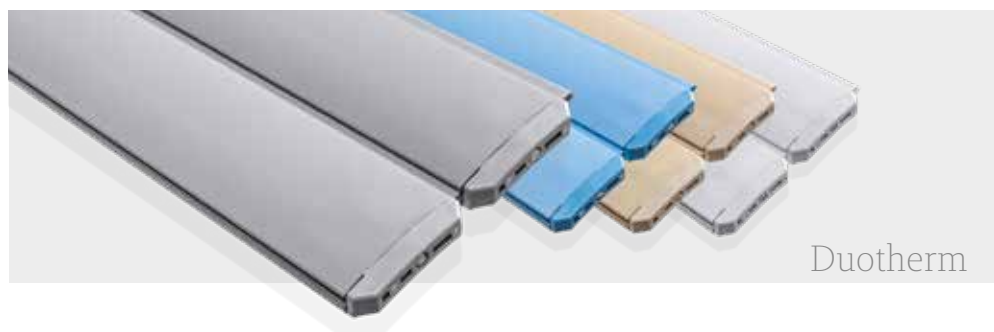

## Das wendige Profil: Twist

Die flexibelste Rollladenabdeckung in unserem Angebot.

Das 4-Kammer-Profil aus Hart-PVC kann aufgrund seines symmetrischen Aufbaus gewendet werden. Die symmetrische Form und die Breite der Lamellen führen zu einem geringeren Wickeldurchmesser, was gerade bei größeren Becken von Vorteil ist.

- *Selbstreinigung und längere Haltbarkeit durch wendbares Profil*
- *sehr edle Optik durch kaum sichtbare Fuge*
- *Einsatz bei speziellen Beckenformen (Freiformbecken, Ovalbecken, etc.)*
- *höchste Flexibilität durch symmetrischen Aufbau*

## Das schmale Profil: Duotherm

Die Rollladenabdeckung mit gewölbten 2-Kammer-Profilen aus Hart-PVC lässt sich aufgrund der gewölbten Profilform besonders eng aufrollen.

- *die gewölbte Profilform sorgt für einen sehr kleinen Wickeldurchmesser*
- *bestens geeignet zur Nachrüstung älterer Aufrollvorrichtungen mit eingeschränkten Platzverhältnissen*
- *pflegeleichte, glatte Oberfläche*
- *dicht aneinanderliegende Lamellen: geringstmögliche Verdunstung*
- *perfekt für kleine Schwimmbecken*
- *erhältlich in den Farben grau, hellblau, sand und weiß*