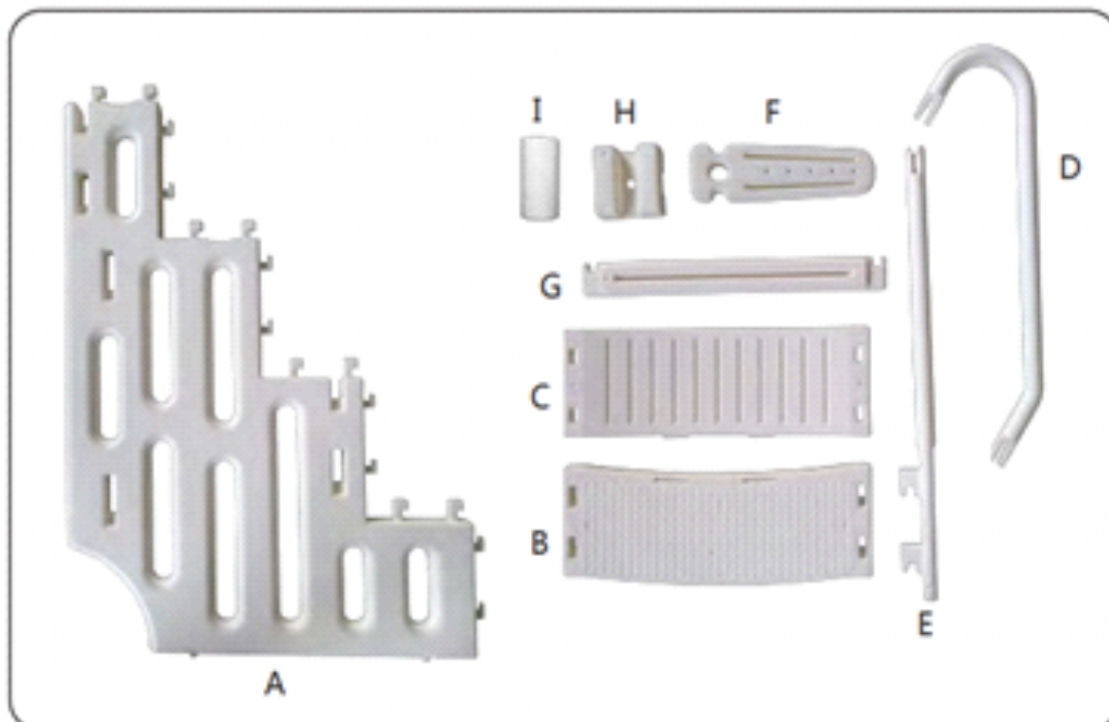

Bedienungsanleitung

OKU-Pooltreppe vier-stufig

Art.Nr.: 500431

GEWICHTSGRENZE 180 KG

1

2

3

4

5

6

7

8

9

10

11

12