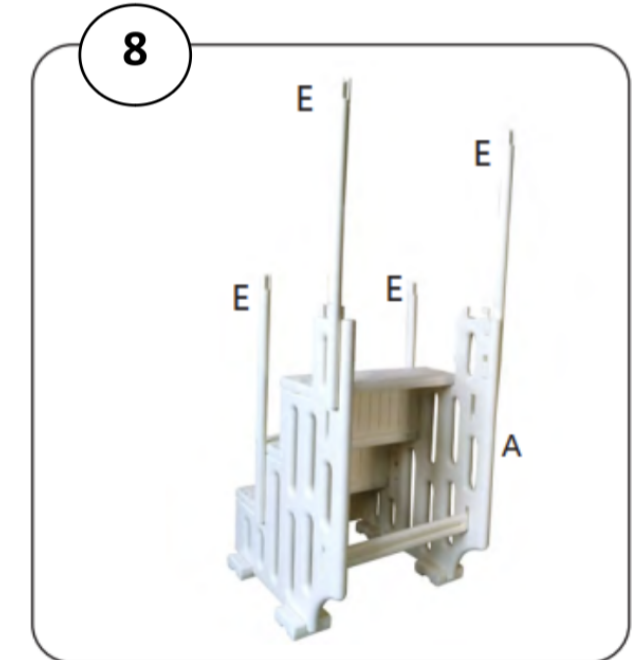

Bedienungsanleitung

OKU-Pooltreppe vier-stufig

Art.Nr.: 500431

GEWICHTSGRENZE 180 KG

1

2

3

4

5

6

7

8

9

10

11

12