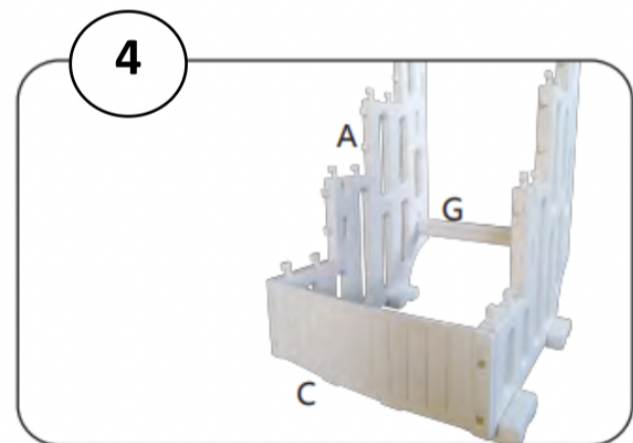

Bedienungsanleitung

OKU-Pooltreppe vier-stufig

Art.Nr.: 500431

GEWICHTSGRENZE 180 KG

1

2

3

4