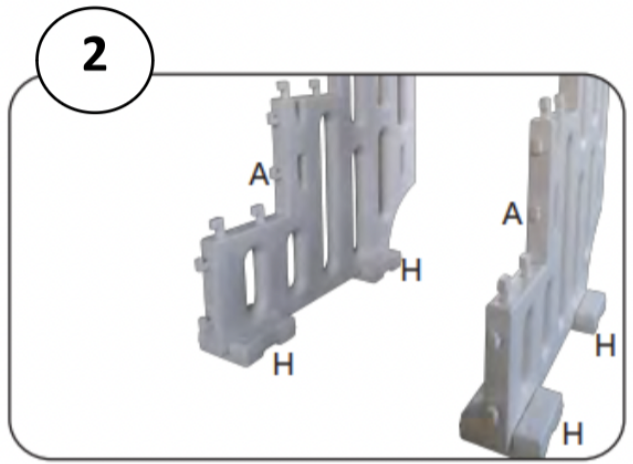

Bedienungsanleitung

OKU-Pooltreppe vier-stufig

Art.Nr.: 500431

GEWICHTSGRENZE 180 KG

1

2

3

4