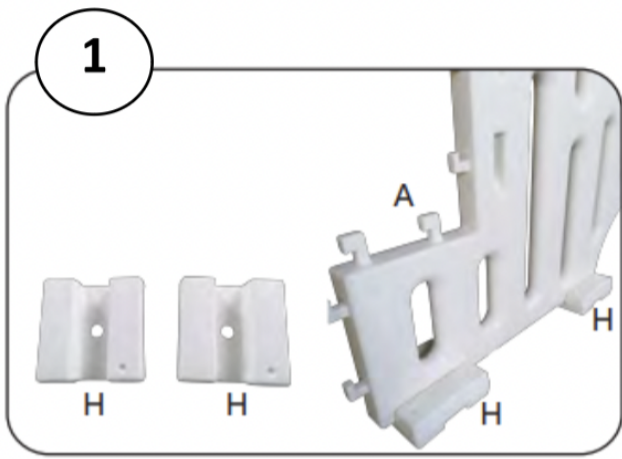

Bedienungsanleitung

OKU-Pooltreppe vier-stufig

Art.Nr.: 500431

GEWICHTSGRENZE 180 KG

1

2

3

4