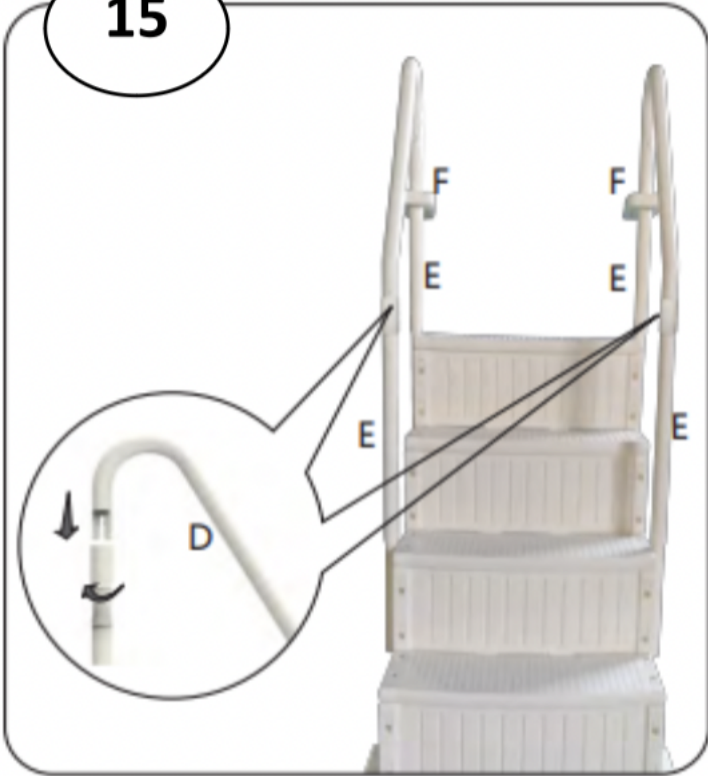

15

16

Kontaktdaten:
OKU Obermaier GmbH
Tel.: +49 (0) 8171 / 93 52-0
E-Mail: info@okuonline.com
Web: www.okuonline.com