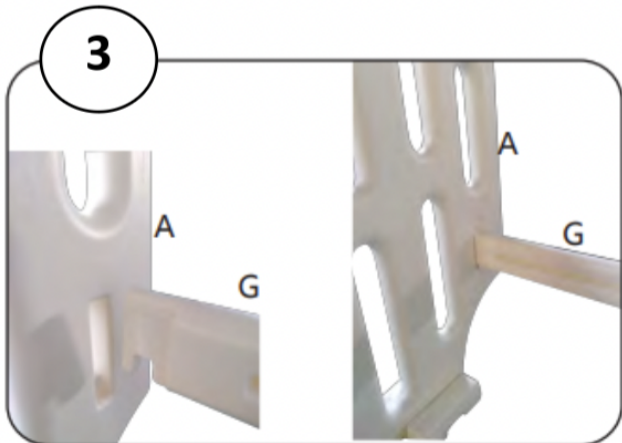

Bedienungsanleitung

OKU-Pooltreppe vier-stufig

Art.Nr.: 500431

GEWICHTSGRENZE 180 KG

1

2

3

4