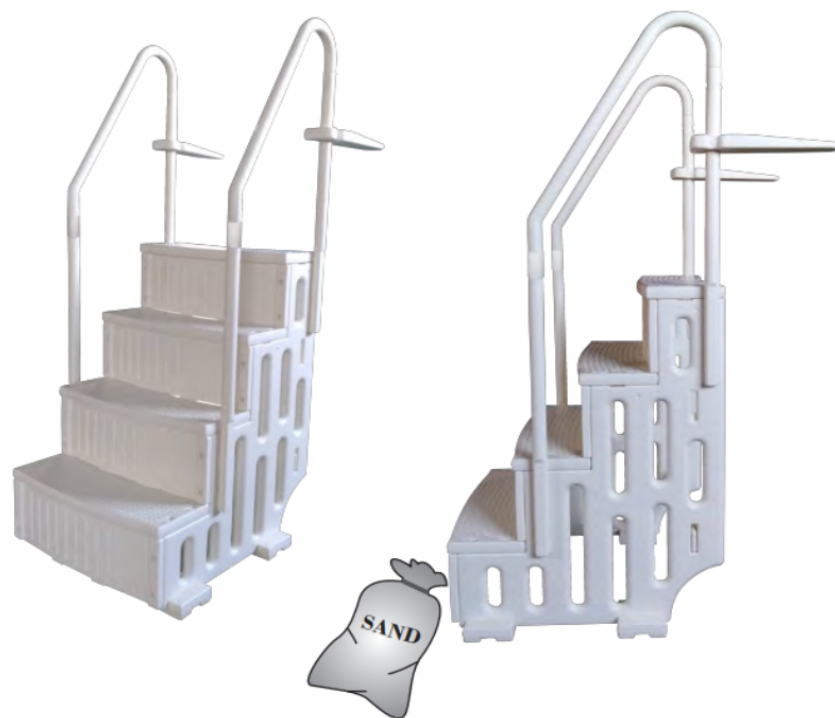

Bedienungsanleitung

OKU-Pooltreppe vier-stufig

Art.Nr.: 500431

GEWICHTSGRENZE 180 KG

1

2

3

4