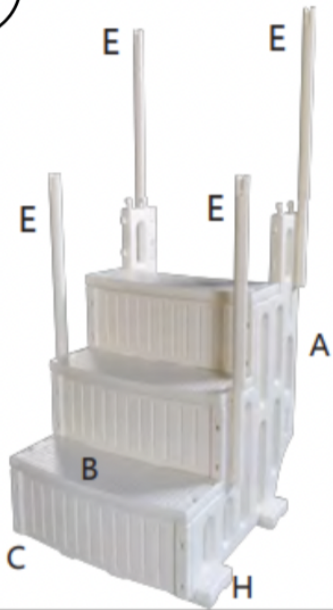

Bedienungsanleitung

OKU-Pooltreppe vier-stufig

Art.Nr.: 500431

GEWICHTSGRENZE 180 KG

1

2

3

4

5

6

7

8

9

10

11

12