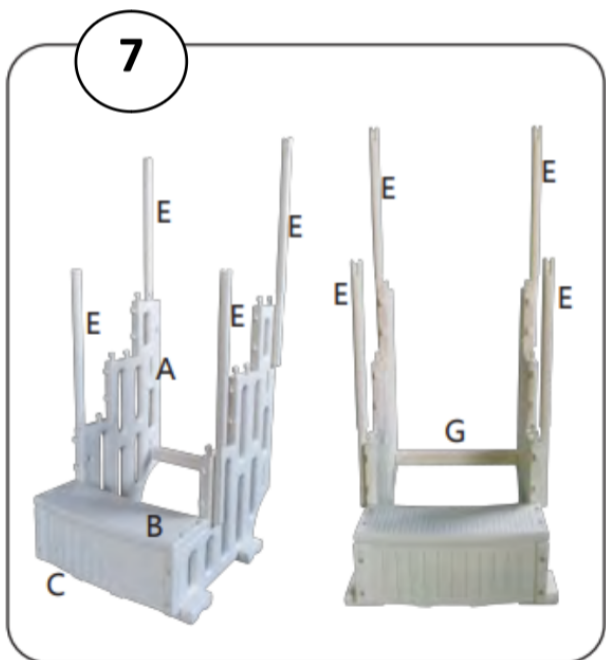

Bedienungsanleitung

OKU-Pooltreppe vier-stufig

Art.Nr.: 500431

GEWICHTSGRENZE 180 KG

1

2

3

4

5

6

7

8

9

10

11

12