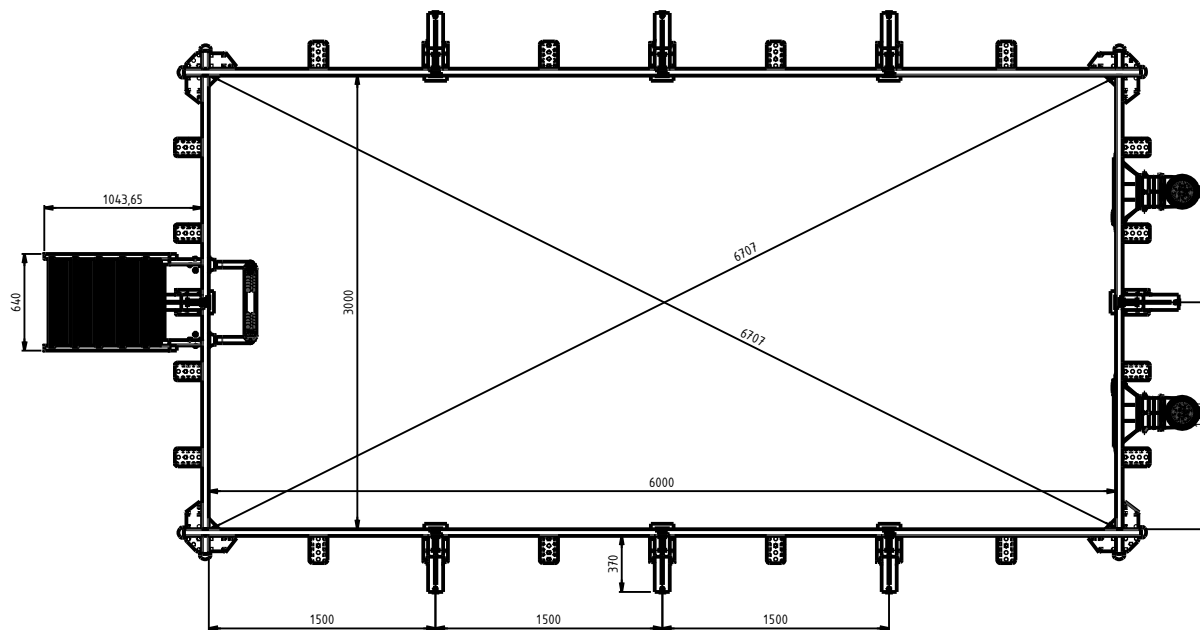

A - A

Matière:	N° plan:	<b>27194210</b>		Auteur:	ADMIN
Volume:	<b>Piscine bois Weva 6x3, ht 146</b>			Date:	03/12/2020
Masse:				 Les landes d'Apigné 35653 LE RHEU 02 99 14 78 78	
Tolérance: ISO 2768mK	Ech:	<b>1 : 25</b>	Structures - Piscine Bois		Folio: 2/4 <b>A2</b>
Ind:	<b>A 9</b>			14/09/2021	
Ce plan est la propriété du groupe PROCOPI et ne peut être diffusé ou communiqué sans son autorisation.					

Matière:	N° plan:	<b>27194210</b>		Auteur:	ADMIN
Volume:	<b>Piscine bois Weva 6x3, ht 146</b>			Date:	03/12/2020
Masse:				 Les landes d'Apigné 35653 LE RHEU 02 99 14 78 78	
Tolérance: ISO 2768mK	Ech:	<b>1 : 25</b>	Structures - Piscine Bois		
Ind:	<b>A 9</b>			14/09/2021	
Ce plan est la propriété du groupe PROCOPI et ne peut être diffusé ou communiqué sans son autorisation.					