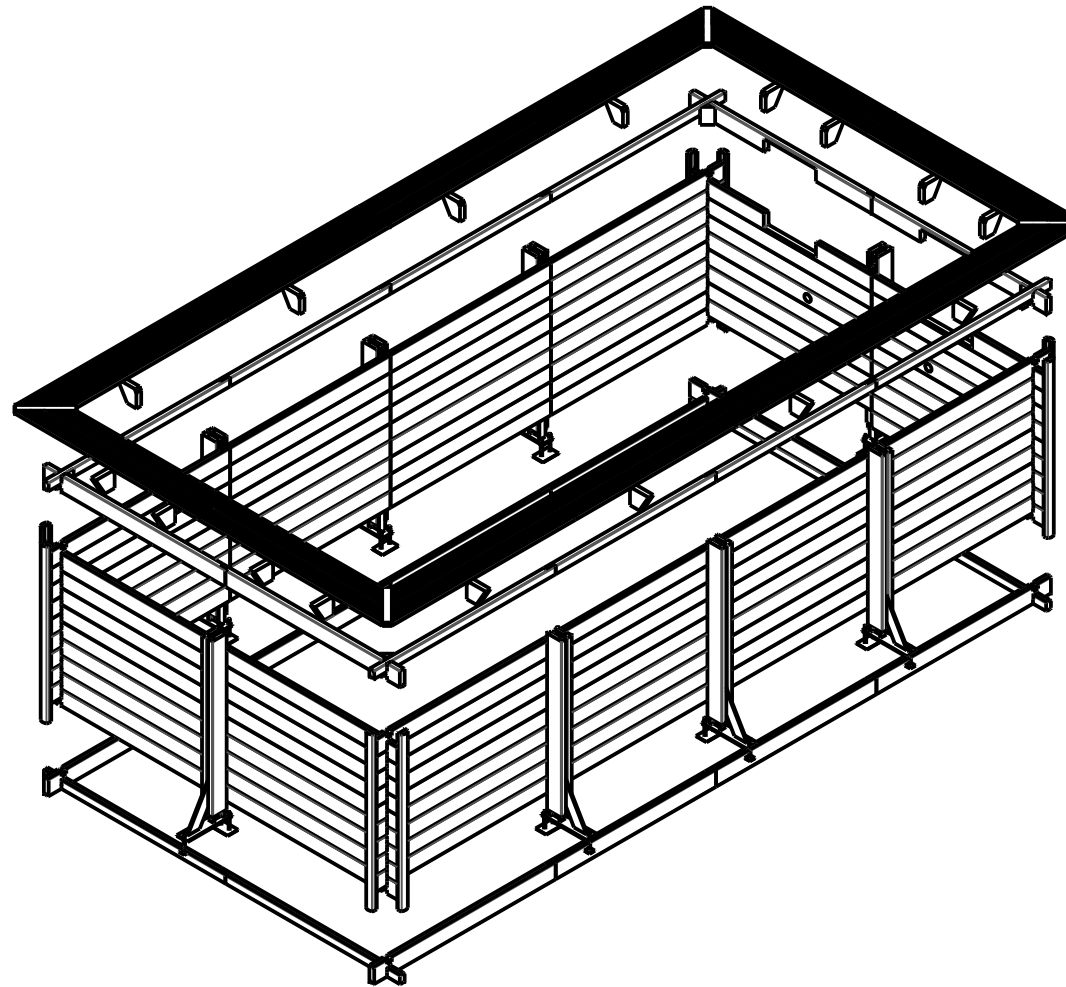

A - A

Matière:	N° plan:	<b>27194210</b>		Auteur:	ADMIN
Volume:	<b>Piscine bois Weva 6x3, ht 146</b>			Date:	03/12/2020
Masse:				 Les landes d'Apigné 35653 LE RHEU 02 99 14 78 78	
Tolérance: ISO 2768mK	Ech:	<b>1 : 25</b>	Structures - Piscine Bois		Folio: 2/4 <b>A2</b>
Ind:	<b>A 9</b>			14/09/2021	
Ce plan est la propriété du groupe PROCOPI et ne peut être diffusé ou communiqué sans son autorisation.					

Matière:	N° plan:	<b>27194210</b>		Auteur:	ADMIN
Volume:	<b>Piscine bois Weva 6x3, ht 146</b>			Date:	03/12/2020
Masse:				 Les landes d'Apigné 35653 LE RHEU 02 99 14 78 78	
Tolérance: ISO 2768mK	Ech:	<b>1 : 25</b>	Structures - Piscine Bois		
Ind:	<b>A 9</b>			14/09/2021	
Ce plan est la propriété du groupe PROCOPI et ne peut être diffusé ou communiqué sans son autorisation.					