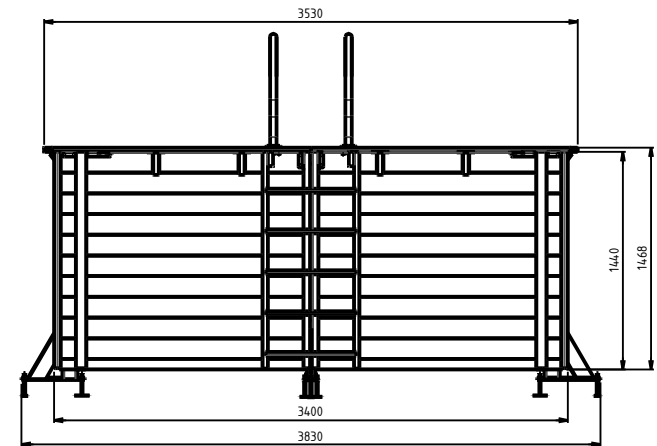

A - A

Matière:	N° plan:	<b>27194210</b>		Auteur:	ADMIN
Volume:	<b>Piscine bois Weva 6x3, ht 146</b>			Date:	03/12/2020
Masse:				 Les landes d'Apigné 35653 LE RHEU 02 99 14 78 78	
Tolérance: ISO 2768mK	Ech:	<b>1 : 25</b>	Structures - Piscine Bois		Folio: 2/4 <b>A2</b>
Ind:	<b>A 9</b>			14/09/2021	
Ce plan est la propriété du groupe PROCOPI et ne peut être diffusé ou communiqué sans son autorisation.					

Matière:	N° plan:	<b>27194210</b>		Auteur:	ADMIN
Volume:	<b>Piscine bois Weva 6x3, ht 146</b>			Date:	03/12/2020
Masse:				 Les landes d'Apigné 35653 LE RHEU 02 99 14 78 78	
Tolérance: ISO 2768mK	Ech:	<b>1 : 25</b>	Structures - Piscine Bois		
Ind:	<b>A 9</b>			14/09/2021	
Ce plan est la propriété du groupe PROCOPI et ne peut être diffusé ou communiqué sans son autorisation.					