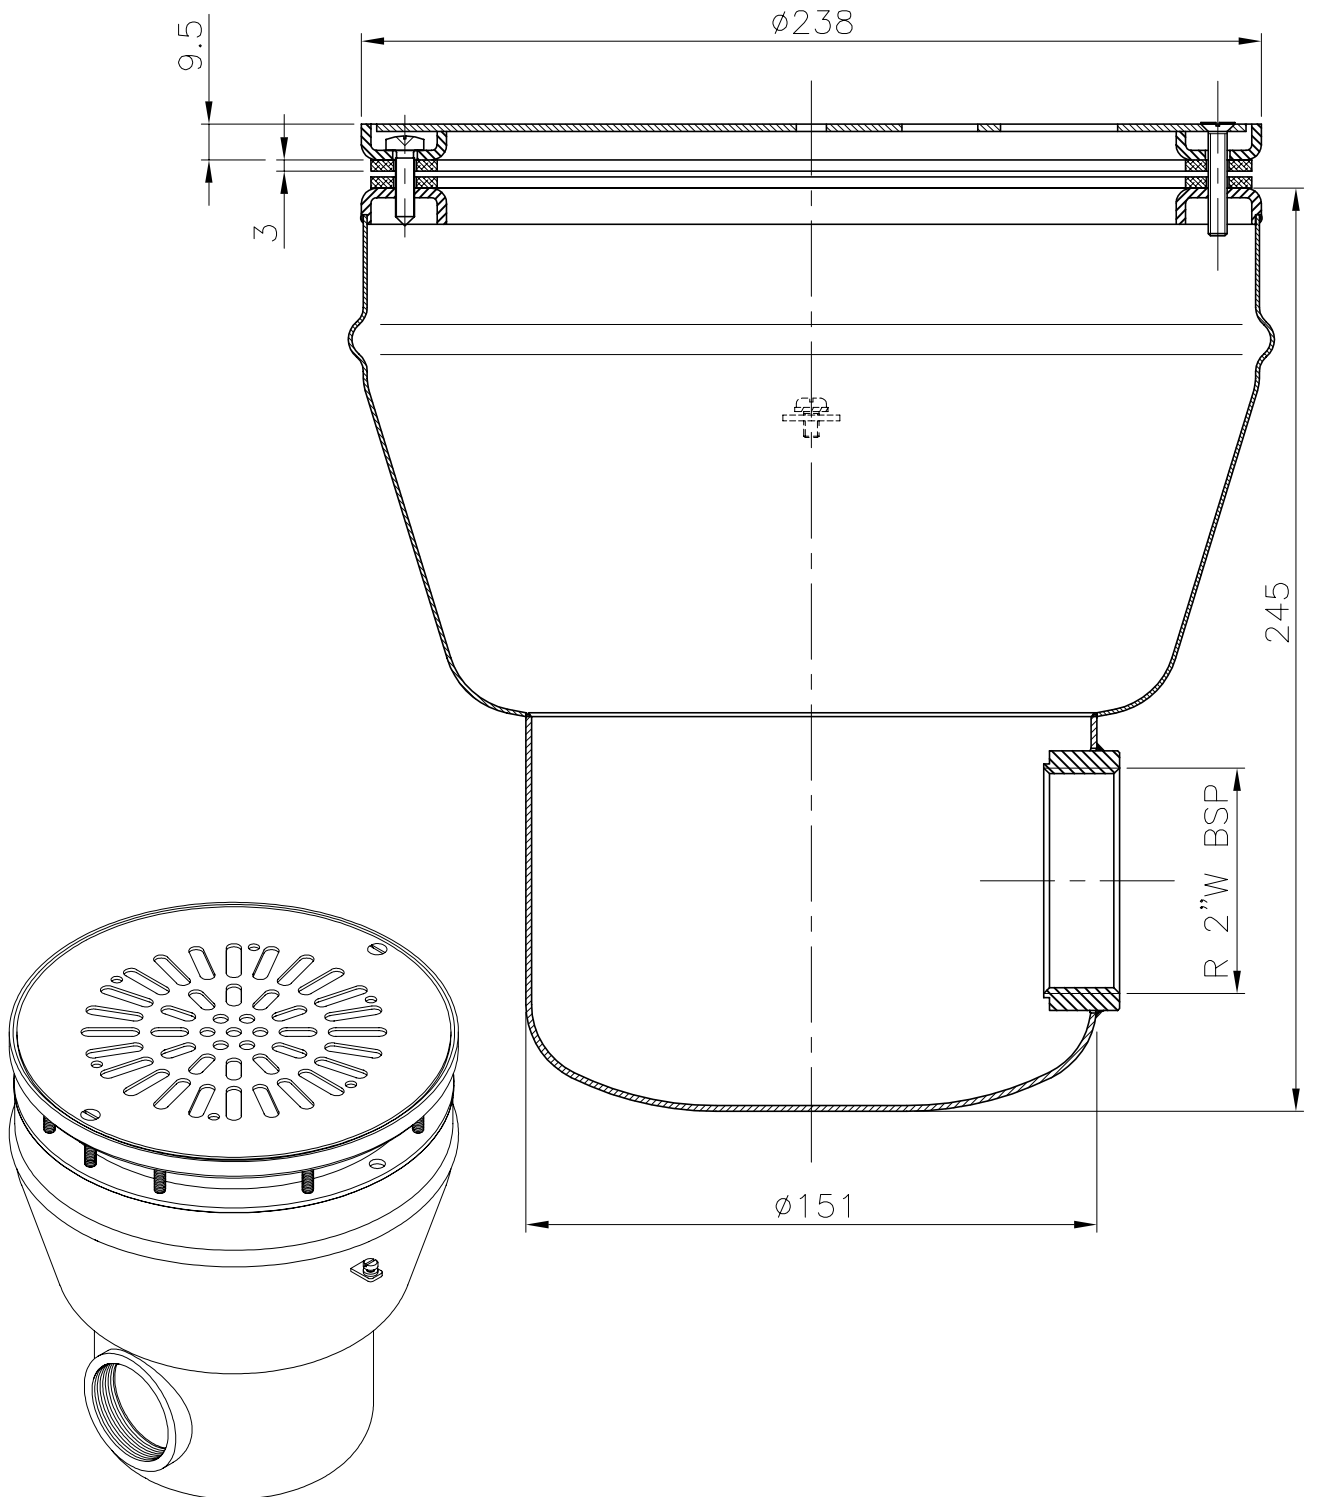

VÁLIDO SÓLO PARA INFORMACIÓN

Modificació	Tolerància general:		Material:	AISI-316	N°peces:
			Denomin.	SUMIDERO SALIDA 2" PISCINA LINER	
	Dibuixat	07.05.02	J.Adell	Conjunt:	Escala: 1:2
	Comprovat	07.05.02	J.Morral		
	Pos.	 		Codi:	00275
			Substitueix a:	Data	
			Substitueix a:	Data	