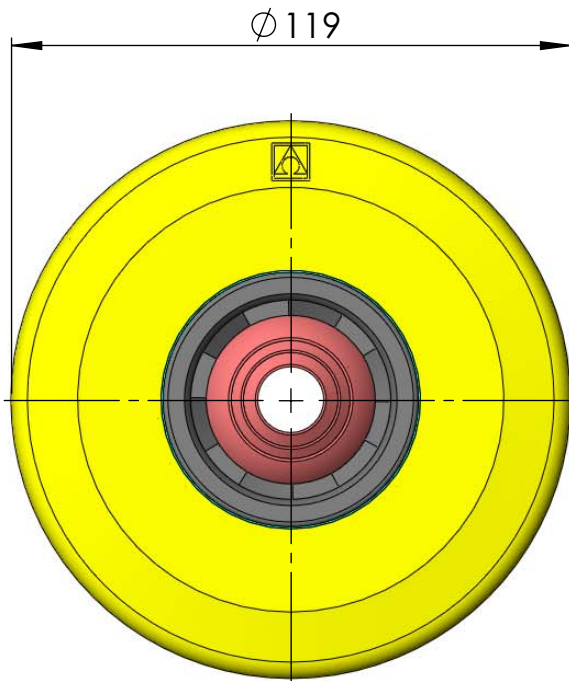

CÓDIGO / CODE: **00295**

DESCRIPCIÓN: **BOQ. DE IMPULSIÓN MULTIFLOW PARA ENROSCAR**

DESCRIPTION: **RETURN INLET MULTIFLOW.**

SECCIÓN C-C

Nota: Unidades en mm
Note: Units in mm