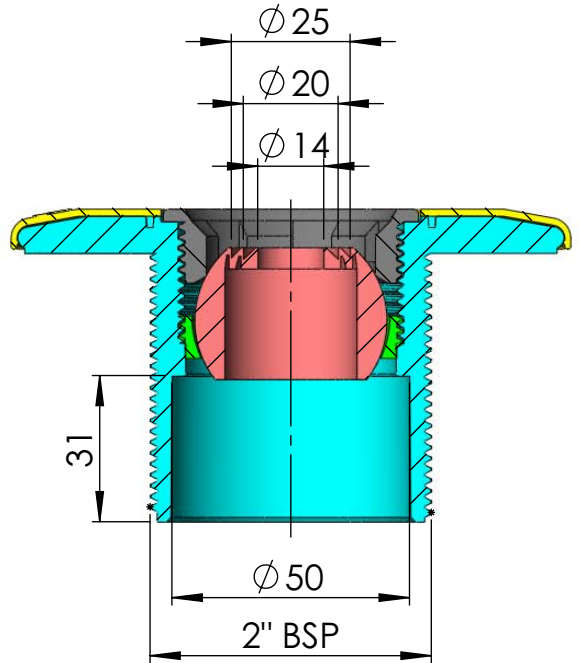

CÓDIGO / CODE: **00295**

DESCRIPCIÓN: **BOQ. DE IMPULSIÓN MULTIFLOW PARA ENROSCAR**

DESCRIPTION: **RETURN INLET MULTIFLOW.**

SECCIÓN C-C

Nota: Unidades en mm
Note: Units in mm