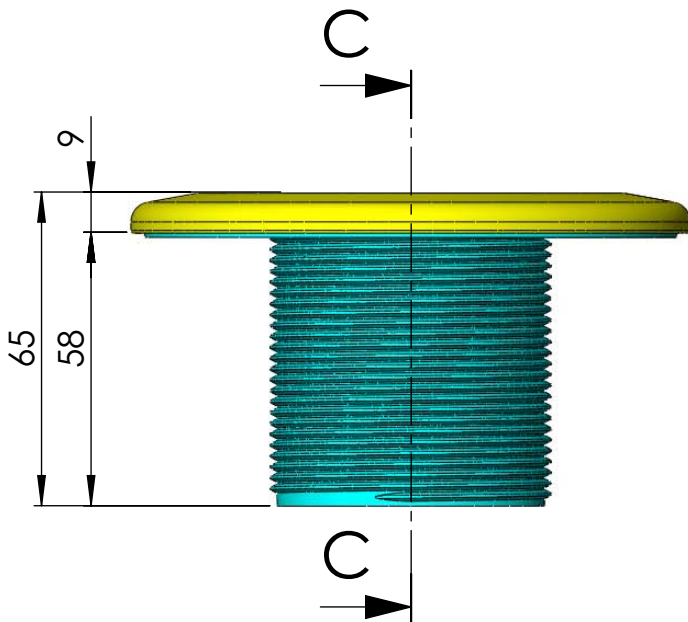

CÓDIGO / CODE: **00295**

DESCRIPCIÓN: **BOQ. DE IMPULSIÓN MULTIFLOW PARA ENROSCAR**

DESCRIPTION: **RETURN INLET MULTIFLOW.**

SECCIÓN C-C

Nota: Unidades en mm
Note: Units in mm