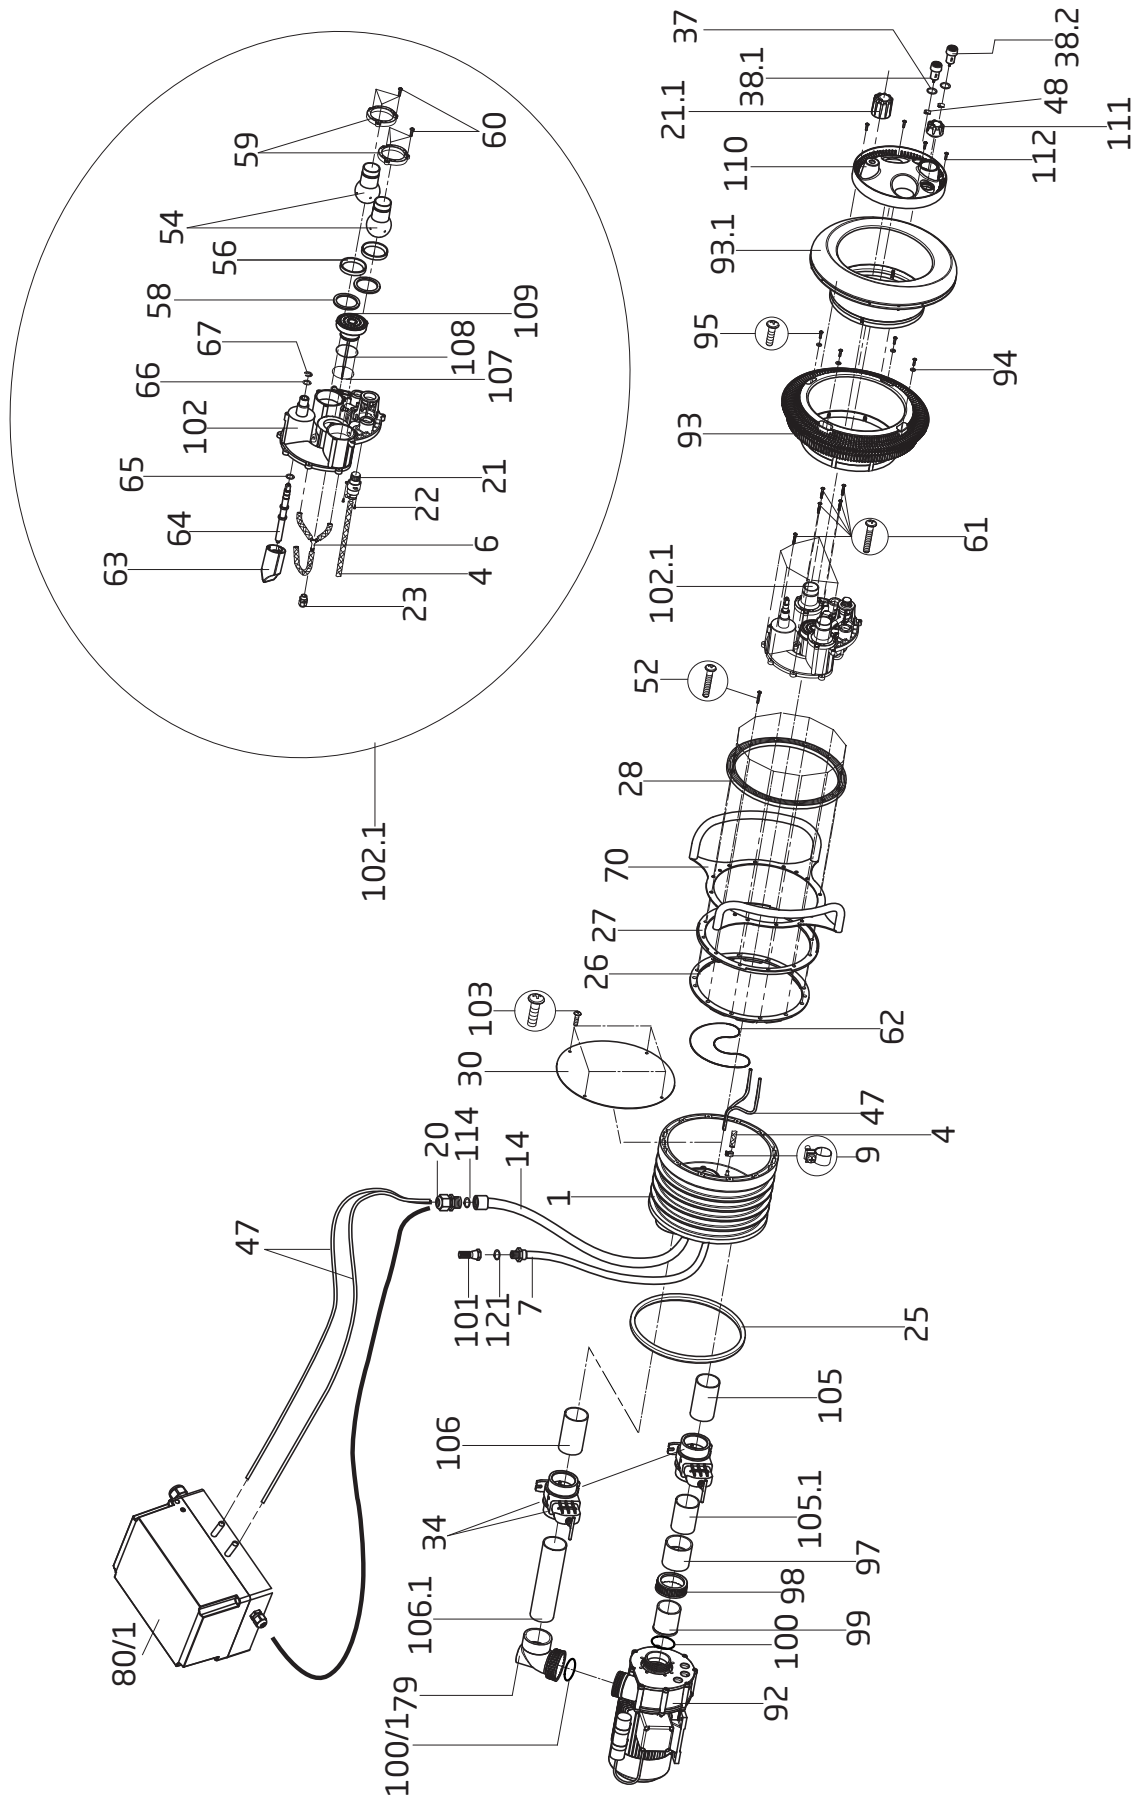

BADU®JET Primavera BADU®JET Primavera Deluxe

Teil Part	St. Qty.	Benennung	Description	Artikel-Nr. Article no.
9	1	Schlauchklemme, 11-13/9 W4, 1.4301	Hose clamp, 11-13/9 W4, 1.4301	587.3011.409
21.1	1	<i>Kappe für Wasserregulierung</i>	<i>Cap for water regulation</i>	
		für BADUJET Primavera für BADUJET Primavera Deluxe	for BADUJET Primavera for BADUJET Primavera Deluxe	232.6000.006 232.6000.439
38/1	1	<i>Pneumatiktaster kpl. "Anlage ein / aus"</i>	<i>Pneumatic button cpl. "unit on / off"</i>	
		für BADUJET Primavera für BADUJET Primavera Deluxe	for BADUJET Primavera for BADUJET Primavera Deluxe	232.1000.403 232.1000.464
		<i>Jeweils unter anderem bestehend aus:</i>	<i>Amongst other parts consisting of:</i>	
37	1	O-Ring, 24 x 3 mm	O-ring, 24 x 3 mm	232.6000.014
48	1	Ohrklemme, d = 6,8 - 8,0 mm, 1.4301	Tube clamp, dia = 6.8 - 8.0 mm, 1.4301	230.2001.046
38/2	1	<i>Pneumatiktaster kpl. "Licht ein / aus"</i>	<i>Pneumatic button cpl. "light on / off"</i>	
		für BADUJET Primavera für BADUJET Primavera Deluxe	for BADUJET Primavera for BADUJET Primavera Deluxe	232.1000.400 232.1000.465
		<i>Jeweils unter anderem bestehend aus:</i>	<i>Amongst other parts consisting of:</i>	
37	1	O-Ring, 24 x 3 mm	O-ring, 24 x 3 mm	232.6000.014
48	1	Ohrklemme, d = 6,8 - 8,0 mm, 1.4301	Tube clamp, dia = 6.8 - 8.0 mm, 1.4301	230.2001.046
47	2	PVC-Schlauch, 4 x 1,5 mm, glasklar, ohne Gewebe, Länge 10 m	PVC hose, 4 x 1.5 mm, clear, not reinforced, length 10 m	230.0202.060
61	10	Schneidschraube, 6 x 22 mm, A 4	Screw, 6 x 22 mm, A 4	587.9006.023
62	1	O-Ring, 257 x 3 mm	O-ring, 257 x 3 mm	232.6000.013
70	1	Edelstahlhaltegriff	Stainless steel hand rail	232.6000.009
97 - 100 + 105.1	1	<i>Saugleitung, kpl., bestehend aus:</i>	<i>Suction line, cpl., consisting of:</i>	232.6000.425
97	1	Muffe, d = 75 mm, schwarz	Socket, dia = 75 mm, black	292.1472.107
98	1	Überwurfmutter für Bundbuchse d = 63 mm, schwarz	Union nut for glue socket dia = 63 mm, black	292.1472.111
99	1	Bundbuchse Außendurchmesser = 75 mm, schwarz	Glue socket outside dia = 75 mm, black	292.1472.101
100	1	O-Ring, 68 x 3,5 mm	O-ring, 68 x 3.5 mm	292.1441.210
105.1	1	Saugschlauch, 75 x 5 mm, Länge 19,8 cm	Suction hose, 75 x 5 mm, length 19.8 cm	232.6000.427
79, 100/1 + 106.1	1	<i>Druckleitung, kpl., bestehend aus:</i>	<i>Pressure line, cpl., consisting of:</i>	232.6000.426
79	1	Spezial-Reduzierwinkel mit Überwurfmutter	Special reducer angle with union nut	230.2004.083
100/1	1	Profildichtung, 80 x 75,5 x 7,5 mm	Seal, 80 x 75.5 x 7.5 mm	231.9800.850
106.1	1	Druckschlauch, 75 x 5 mm, Länge 26,5 cm	Pressure hose, 75 x 5 mm, length 26.5 cm	232.6000.428
80/1	1	Schaltkasten kpl., Dr.	Switch box cpl., 3~	233.6002.752
		Schaltkasten kpl., We.	Switch box cpl., 1~	233.6002.754
		<i>Jeweils unter anderem bestehend aus:</i>	<i>Amongst other parts consisting of:</i>	
	1	<i>Motorschutzrelais mit Schütz</i>	<i>Motor protection relay with contactor</i>	
		für We.	for 1~	233.6005.622
		für Dr.	for 3~	233.6005.621
	2	Stromstoßschalter	Impulse switch	588.0300.012
	2	Druckwandler	Pressure transducer	588.0400.027
	1	Trafo, 12 V, 3 W	Transformer, 12 V, 3 W	232.0000.007
	1	Kabelverschraubung, M 25 x 1,5, grau	Cable gland, M 25 x 1.5, grey	588.2502.515
	2	Kabelverschraubung, M 20 x 1,5, grau	Cable gland, M 20 x 1.5, grey	588.2502.014
	1	Kabelverschraubung, M 16 x 1,5, grau	Cable gland, M 16 x 1.5, grey	588.2501.615
	1	Sicherungselement kpl.	Fuse cpl.	233.6002.756
	1	Feinsicherung, 3,15 A	Microfuse, 3.15 A	588.5000.189