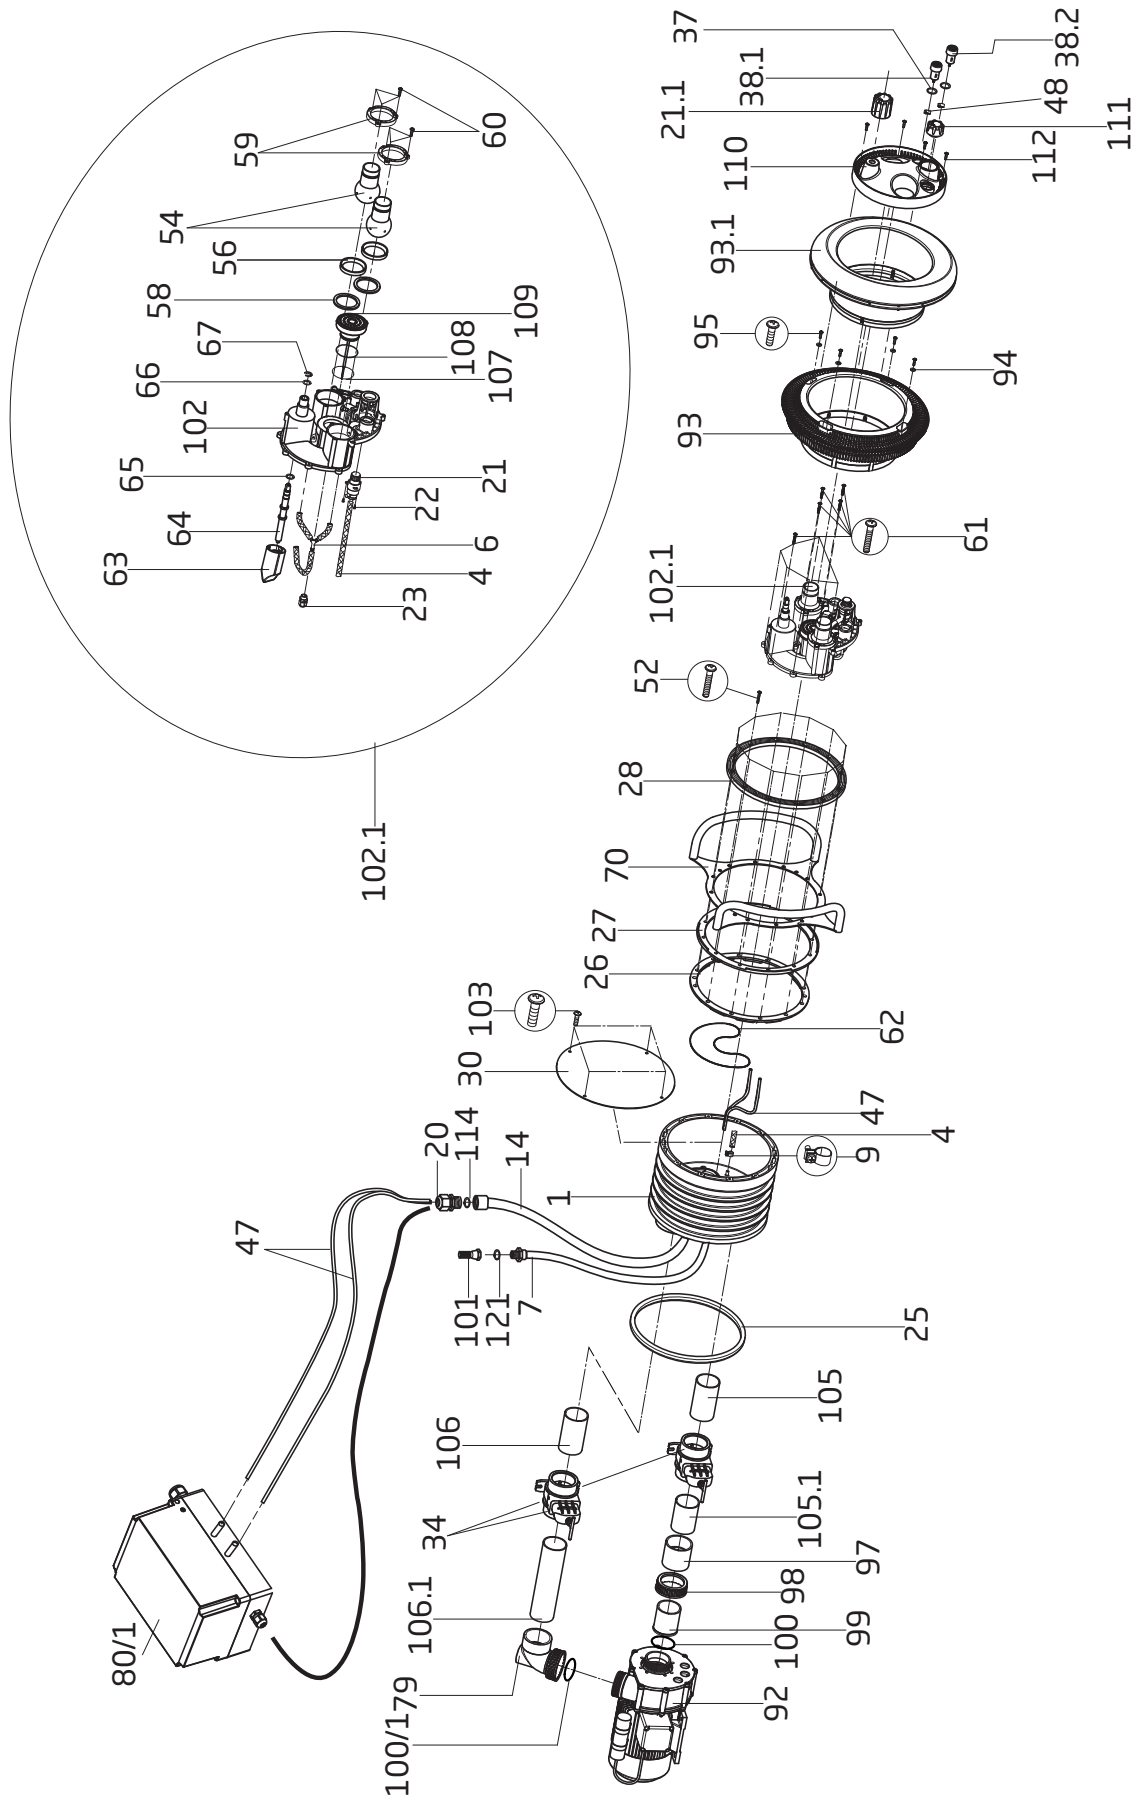

BADU[®]JET Primavera BADU[®]JET Primavera Deluxe

Teil Part	St. Qty.	Benennung	Description	Artikel-Nr. Article no.
		Vormontagesatz	Pre-assembly kit	
1	1	Einbaugehäuse, vormontiert	Jet housing, assembled	232.6000.407
7	1	<i>Luftleitungsschlauch kpl. unter anderem bestehend aus:</i>	<i>Air hose, cpl. amongst other parts consisting of:</i>	232.1100.404
101	1	Rückflussverhinderer, D 1/2"	Non-return valve, D 1/2"	503.0000.105
121	1	O-Ring, 19 x 3 mm	O-ring, 19 x 3 mm	292.0141.230
14	1	<i>Kabelschutzschlauch, kpl. unter anderem bestehend aus:</i>	<i>Cable protection hose, cpl. amongst other parts consisting of:</i>	232.1100.401
20	1	Kabelverschraubung, für 3 x 7 mm, M 25 x 1,5	Cable gland, for 3 x 7 mm, M 25 x 1.5	232.1100.002
114	1	O-Ring, 23,52 x 1,78 mm	O-ring, 23.52 x 1.78 mm	232.0000.013
25	1,2	Meter Rundschnur	meter round cord	232.6000.020
26	1	Noppendichtung, d = 380 mm	Gasket with knobs, dia = 380 mm	230.1000.026
27	1	Spannringdichtung	Gasket for clamping ring	232.6000.021
28	1	Spannring	Clamping ring	232.6000.015
30	1	Blindplatte, d = 380 mm	Dummy plate, dia = 380 mm	230.1000.030
34	2	PVC-Schieber mit 2 x Klebemuffe d = 75 mm	PVC valve with 2 x glue sockets dia = 75 mm	586.0630.012
52	12	Schneidschraube, 6 x 40 mm, A 2	Screw, 6 x 40 mm, A 2	587.9006.040
103	4	Schneidschraube, 6 x 22 mm, A 4	Screw, 6 x 22 mm, A 4	587.9006.023
105	1	Saugrohr, 75 x 3,6 mm, Länge 11 cm	Suction pipe, 75 x 3.6 mm, length 11 cm	232.6000.429
106	1	Druckrohr, 75 x 3,6 mm, Länge 11 cm	Pressure pipe, 75 x 3.6 mm, length 11 cm	232.6000.429
		Fertigmontagesatz	Final assembly kit	
102.1	1	<i>Düsengehäuse kpl., für BADUJET Primavera für Ausführung mit LED-Scheinwerfer weiß</i>	<i>Nozzle housing cpl., for BADUJET Primavera for white LED version</i>	232.6000.401
		<i>für Ausführung mit LED-Scheinwerfer multicolor</i>	<i>for multicoloured LED version</i>	232.6000.402
		<i>Düsengehäuse kpl., für BADUJET Primavera Deluxe</i>	<i>Nozzle housing cpl., for BADUJET Primavera Deluxe</i>	
		<i>für Ausführung mit LED-Scheinwerfer weiß</i>	<i>for white LED version</i>	232.6000.421
		<i>für Ausführung mit LED-Scheinwerfer multicolor</i>	<i>for multicoloured LED version</i>	232.6000.422
		<i>Jeweils unter anderem bestehend aus:</i>	<i>Amongst other parts consisting of:</i>	
4	0,32	Meter PVC-Schlauch, 8 x 2 mm, glasklar	meter PVC hose, 8 x 2 mm, clear	230.2001.051
		Reparatursatz PVC-Schlauch mit Tülle	Repair set for PVC hose with socket	232.6000.441
6	1	Y-Tülle mit 3 Schlauchstücken	Y-socket with 3 hoses	232.6000.408
21	1	Luftregulierung kpl. unter anderem bestehend aus:	Air regulation valve cpl. amongst other parts consisting of:	232.1000.445
22	3	Linsenschraube, 2,9 x 9,5, A 4	Oval head screw, 2.9 x 9.5, A 4	587.9812.995
23	1	Kabelverschraubung, M 16 x 1,5	Cable gland, M 16 x 1.5	588.2501.619
54	2	<i>Kugeldüse, d = 40 mm, nicht regulierbar für BADUJET Primavera</i>	<i>Ball nozzle, dia = 40 mm, non-adjustable for BADUJET Primavera</i>	230.2002.954
		<i>für BADUJET Primavera Deluxe</i>	<i>for BADUJET Primavera Deluxe</i>	232.6000.424
56	2	Spannschalenring	Retainer ring	230.2002.056
58	2	Schlauchring, 60 x 73,5 x 6,2 mm	Hose gasket, 60 x 73.5 x 6.2 mm	230.2002.057
59	2	Gehäuseflansch	Housing flange	231.9800.817
60	6	Schneidschraube, 6 x 22 mm, A 4	Screw, 6 x 22 mm, A 4	587.9006.023
63	1	Regulierzylinder	Regulator cylinder	232.6000.004
64	1	Regulierspindel, kpl.	Regulator spindle, cpl.	230.2002.964
65	1	Unterlegscheibe, 23 x 16, 2 x 1,5 mm, Polyethylen	Washer, 23 x 16.2 x 1.5 mm, polyethylene	230.2002.065
66	1	Unterlegscheibe, 23 x 16, 2 x 1,5 mm, Polyethylen	Washer, 23 x 16.2 x 1.5 mm, polyethylene	230.2002.065
67	1	Sicherungsscheibe	Lock washer	230.2002.067
102	1	Düsengehäuse	Nozzle housing	232.6000.003
107	1	O-Ring, 48 x 2 mm	O-ring, 48 x 2 mm	393.2541.201
108	1	O-Ring, 49 x 3,5 mm	O-ring, 49 x 3.5 mm	260.7101.019
109	1	<i>LED-Scheinwerfer, 12 V Leuchtfarbe weiß</i>	<i>LED spotlight, 12 V Emitting white colour</i>	232.1000.446
		<i>Leuchtfarbe multicolor</i>	<i>Emitting multicolor</i>	232.1000.447