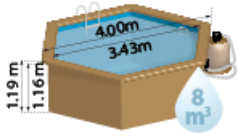

### **Skimmer Zugang-Kit Skimmer access kit**

### **Leiter Ladder**

Holz + Edelstahl  
Wooden outside + stainless steel inside

**Betonplatte: nicht erforderlich**  
Concrete platform: not required

**PALETTE 1**  
PALLET 1

**PALETTE 2**  
PALLET 2

Anzahl Units	1
Maße Size	180 X 105 X 75 cm
Umfang Volume	1,41 m <sup>3</sup>
Gewicht Weight	740 kg