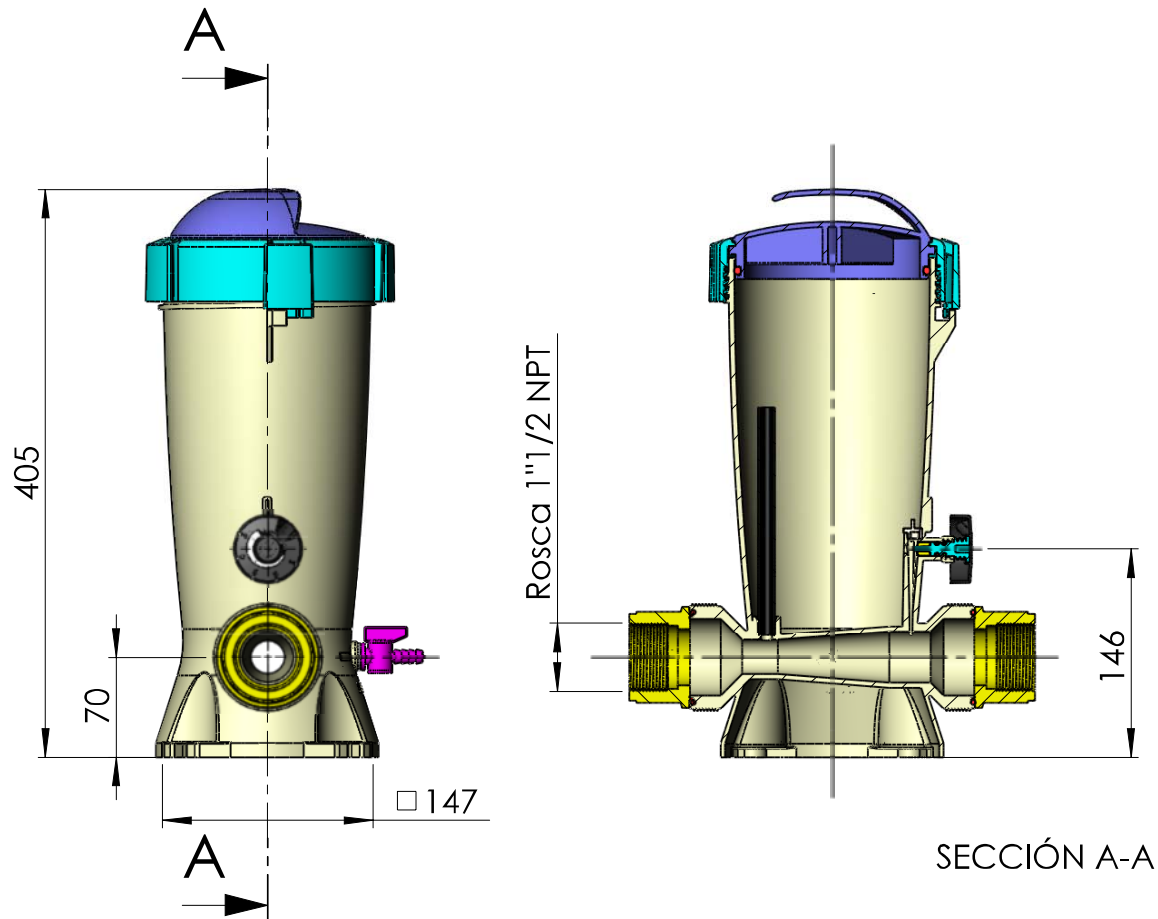

CÓDIGO / CODE: **24429**

DESCRIPCIÓN: **DOSIFICADOR CLORO Y BROMO 3,5KG. "IN LINE"**

DESCRIPTION: **CLORINE AND BROMINE FEEDER 3,5 KG. "IN LINE"**

Nota: Unidades en mm
Note: Units in mm