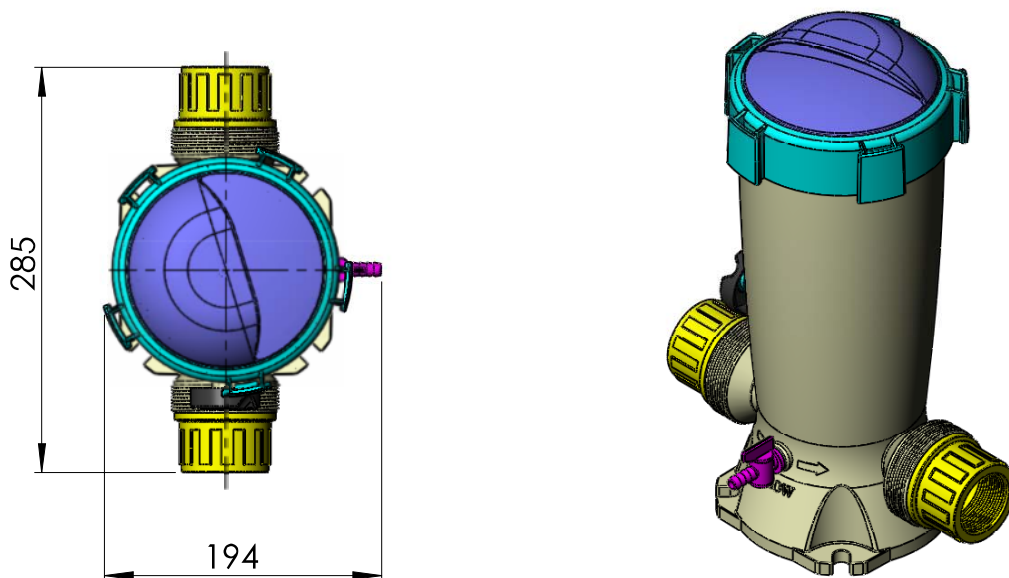

CÓDIGO / CODE: **24429**

DESCRIPCIÓN: **DOSIFICADOR CLORO Y BROMO 3,5KG. "IN LINE"**

DESCRIPTION: **CLORINE AND BROMINE FEEDER 3,5 KG. "IN LINE"**

Nota: Unidades en mm
Note: Units in mm