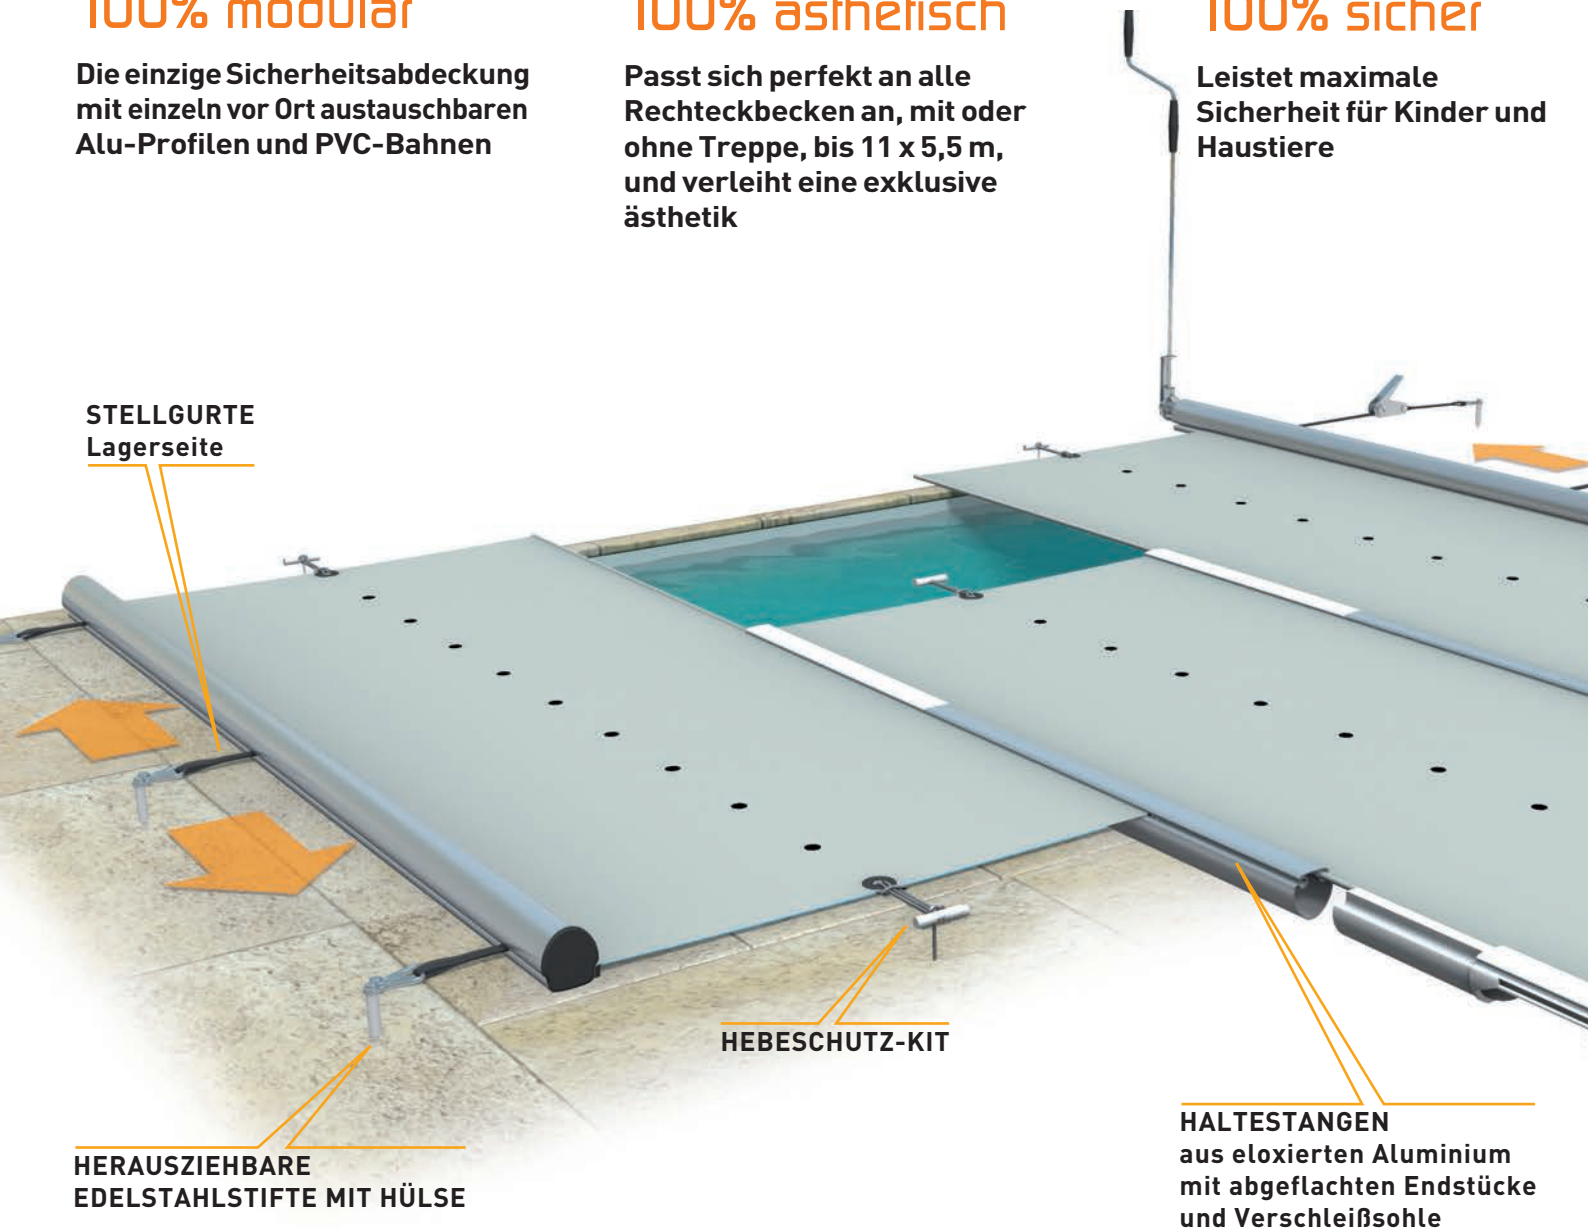

WALU POOL STARLIGHT

Rollschutzabdeckung für Schwimmbecken

Typengeprüft nach
Norm NF P 90-308
geprüft vom LNE

Gönnen Sie sich
mehr Sicherheit!

MAX
11x5,5m

WALTER

WALU POOL STARLIGHT

Rollschutzabdeckung für Schwimmbecken

DIE + PUNKTE

100% modular

Die einzige Sicherheitsabdeckung mit einzeln vor Ort austauschbaren Alu-Profilen und PVC-Bahnen

100% ästhetisch

Passt sich perfekt an alle Rechteckbecken an, mit oder ohne Treppe, bis 11 x 5,5 m, und verleiht eine exklusive Ästhetik

100% sicher

Leistet maximale Sicherheit für Kinder und Haustiere

STELLGURTE
Lagerseite

HEBESCHUTZ-KIT

HERAUSZIEHBARE
EDELSTAHLSTIFTE MIT HÜLSE

HALTESTANGEN
aus eloxierten Aluminium
mit abgeflachten Endstücke
und Verschleißsohle

- Unterlegende Haltestange mit abgeflachten Endstücke, die auf den Beckenrand liegend

Dank der umgekehrten Aluminium-Profile und der abgeflachten Endstücke von WALU POOL STARLIGHT wird die Handhabung der Abdeckung noch bequemer.