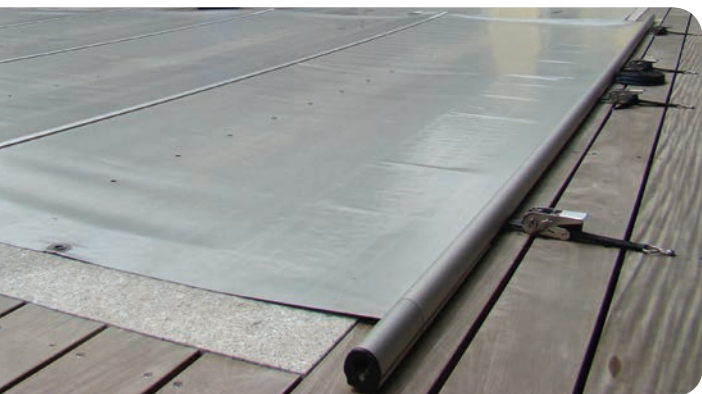

Typengeprüft nach
Norm NF P 90-308
geprüft vom LNE

**3 JAHRE
GARANTIE***

PVC-Gewebe

2 Arten PVC-Gewebe:

Blickdichte Version:
hemmt
Entwicklung
von Algen

Solar-Version:
fängt
kostenlos
Sonnenstrahlen ein

Farben

Blickdichte Varianten

Um eine Entfärbung auf den Randstein zu vermeiden sind die Rückseiten der blickdichten Abdeckungen in Farbe Sand (ausser für die Farbe Grau).

Solar Varianten

*Gemäß bei Lieferung geltenden Garantiebedingungen der Vertriebsfirma.