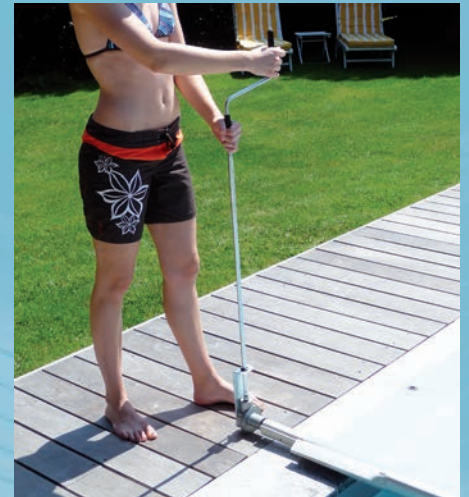

- Unterlegende Haltestange mit abgeflachten Endstücke, die auf den Beckenrand liegend

Dank der umgekehrten Aluminium-Profile und der abgeflachten Endstücke von WALU POOL STARLIGHT wird die Handhabung der Abdeckung noch bequemer.

- Geringer Platzbedarf im aufgerollten Zustand
- Zwei Aufrollseiten zum leichteren Handling
- Aufrollen von zwei Personen mit zwei Handkurbeln ab 50 m² Becken

Antriebe (Option)

Motorbetriebenes Aufrollen dank WALU COOL oder WALU MATIC.
Motorbetriebenes Abrollen dank WALU WINCH gekoppelt an WALU COOL oder WALU MATIC.