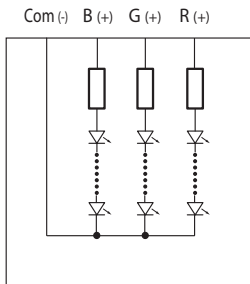

Schaltbild