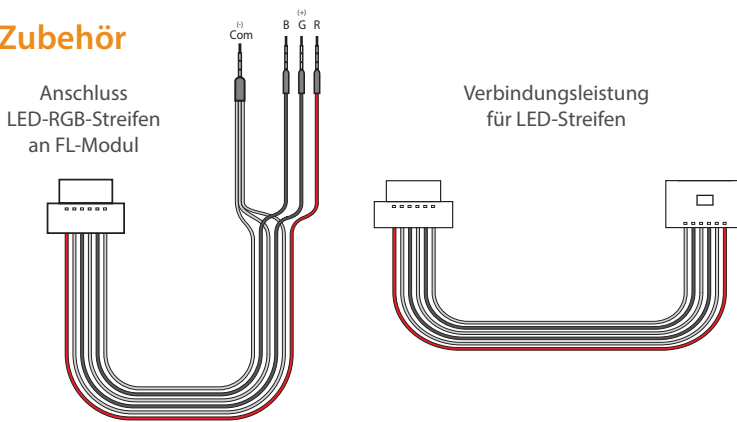

Schaltbild

Zubehör

Flexible Einbaumaße

Montageort in Saunakabinen

Einsetzbar in Saunakabinen in Bereichen bis 110°C.
Nie direkt über bzw. im Umgebungsbereich des Saunaofens (Bereich 1),
oder im direkten Anstrahlungsbereich kurzwelliger Infrarot-Emitter.

Zubehör für LED-Streifen

Beschreibung	Artikel-Nr.
Anschlussleitung 5 m	94.6073
Verlängerung 5 m	94.6074
Verlängerung 5 cm	94.6075
Verlängerung 20 cm	94.6076
Anschluss- & Verbindungsset	94.6077

Art.-Nr.	Type	Leistung	Elektr. Anschluss	Maße H/B/T in cm	Umgebungs-temperaturen beim Betrieb	Gewicht ohne Verpackung ca.
94.6078 94.6079	5er Set LED-Streifen RGB LED-Streifen RGB einzeln	je 4,0 W	24 V	49,5 x 1,5 x 0,5	-10°C bis 110°C	je 30 g
94.6080 94.6081	5er Set LED-Streifen weiss LED-Streifen weiss einzeln	je 3,6 W