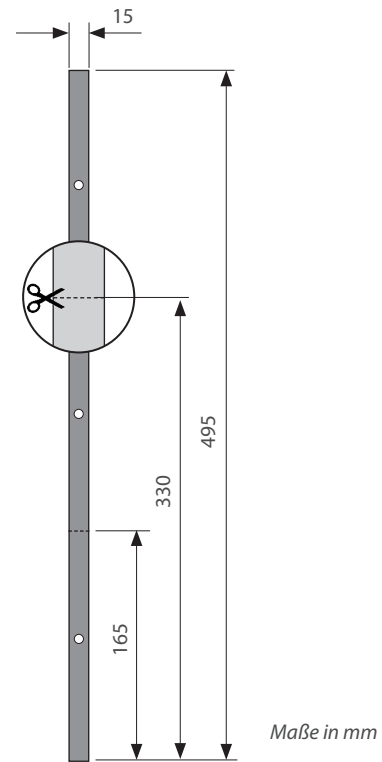

### Ihre Vorteile:

- LED Lichtstreifen mit 6-Pin Steckverbinder an beiden Enden
- Ketten bis zu 24 Streifen möglich.
- Einfache Montage an jeder Oberfläche (Befestigungslöcher Ø 3,2 mm).
- Als RGB-Farblicht und als Warmweiss-Licht lieferbar.
- Hervorragende Leuchtkraft durch 160 Lumen/W Leistung
- Dimmbar (spannungsbasiert)
- Sehr kräftige, leuchtstarke Farbwiedergabe
- Bis zu 110°C hitzebeständig - Montage an der Decke möglich. Jede LED einzeln gegen Überhitzung geschützt.
- Made in Germany Qualität von EOS

### Technische Daten:

Schaltleistung:	3,6 W (weisse Streifen, pro Stück) 4,0 W (RGB Streifen, pro Stück) <i>(max. 24 Streifen an einer Kette hintereinander - 2A pro Ader)</i>
Nennspannung:	24 V DC
Farbe:	RGB (rot/grün/blau und Mischfarben) oder Warmweiss (3000K)
Anschluss:	an einer Kleinspannungsversorgung (SELV) nach DIN EN 60335-1
Umgebungstemperatur:	-10°C bis 110°C <i>(keine korrosive oder stark kondensierende Atmosphäre)</i>
Größe:	495 x 15 x 5 mm (L x B x H)
Gewicht:	30 g

### Schaltbild

### Flexible Einbaumaße